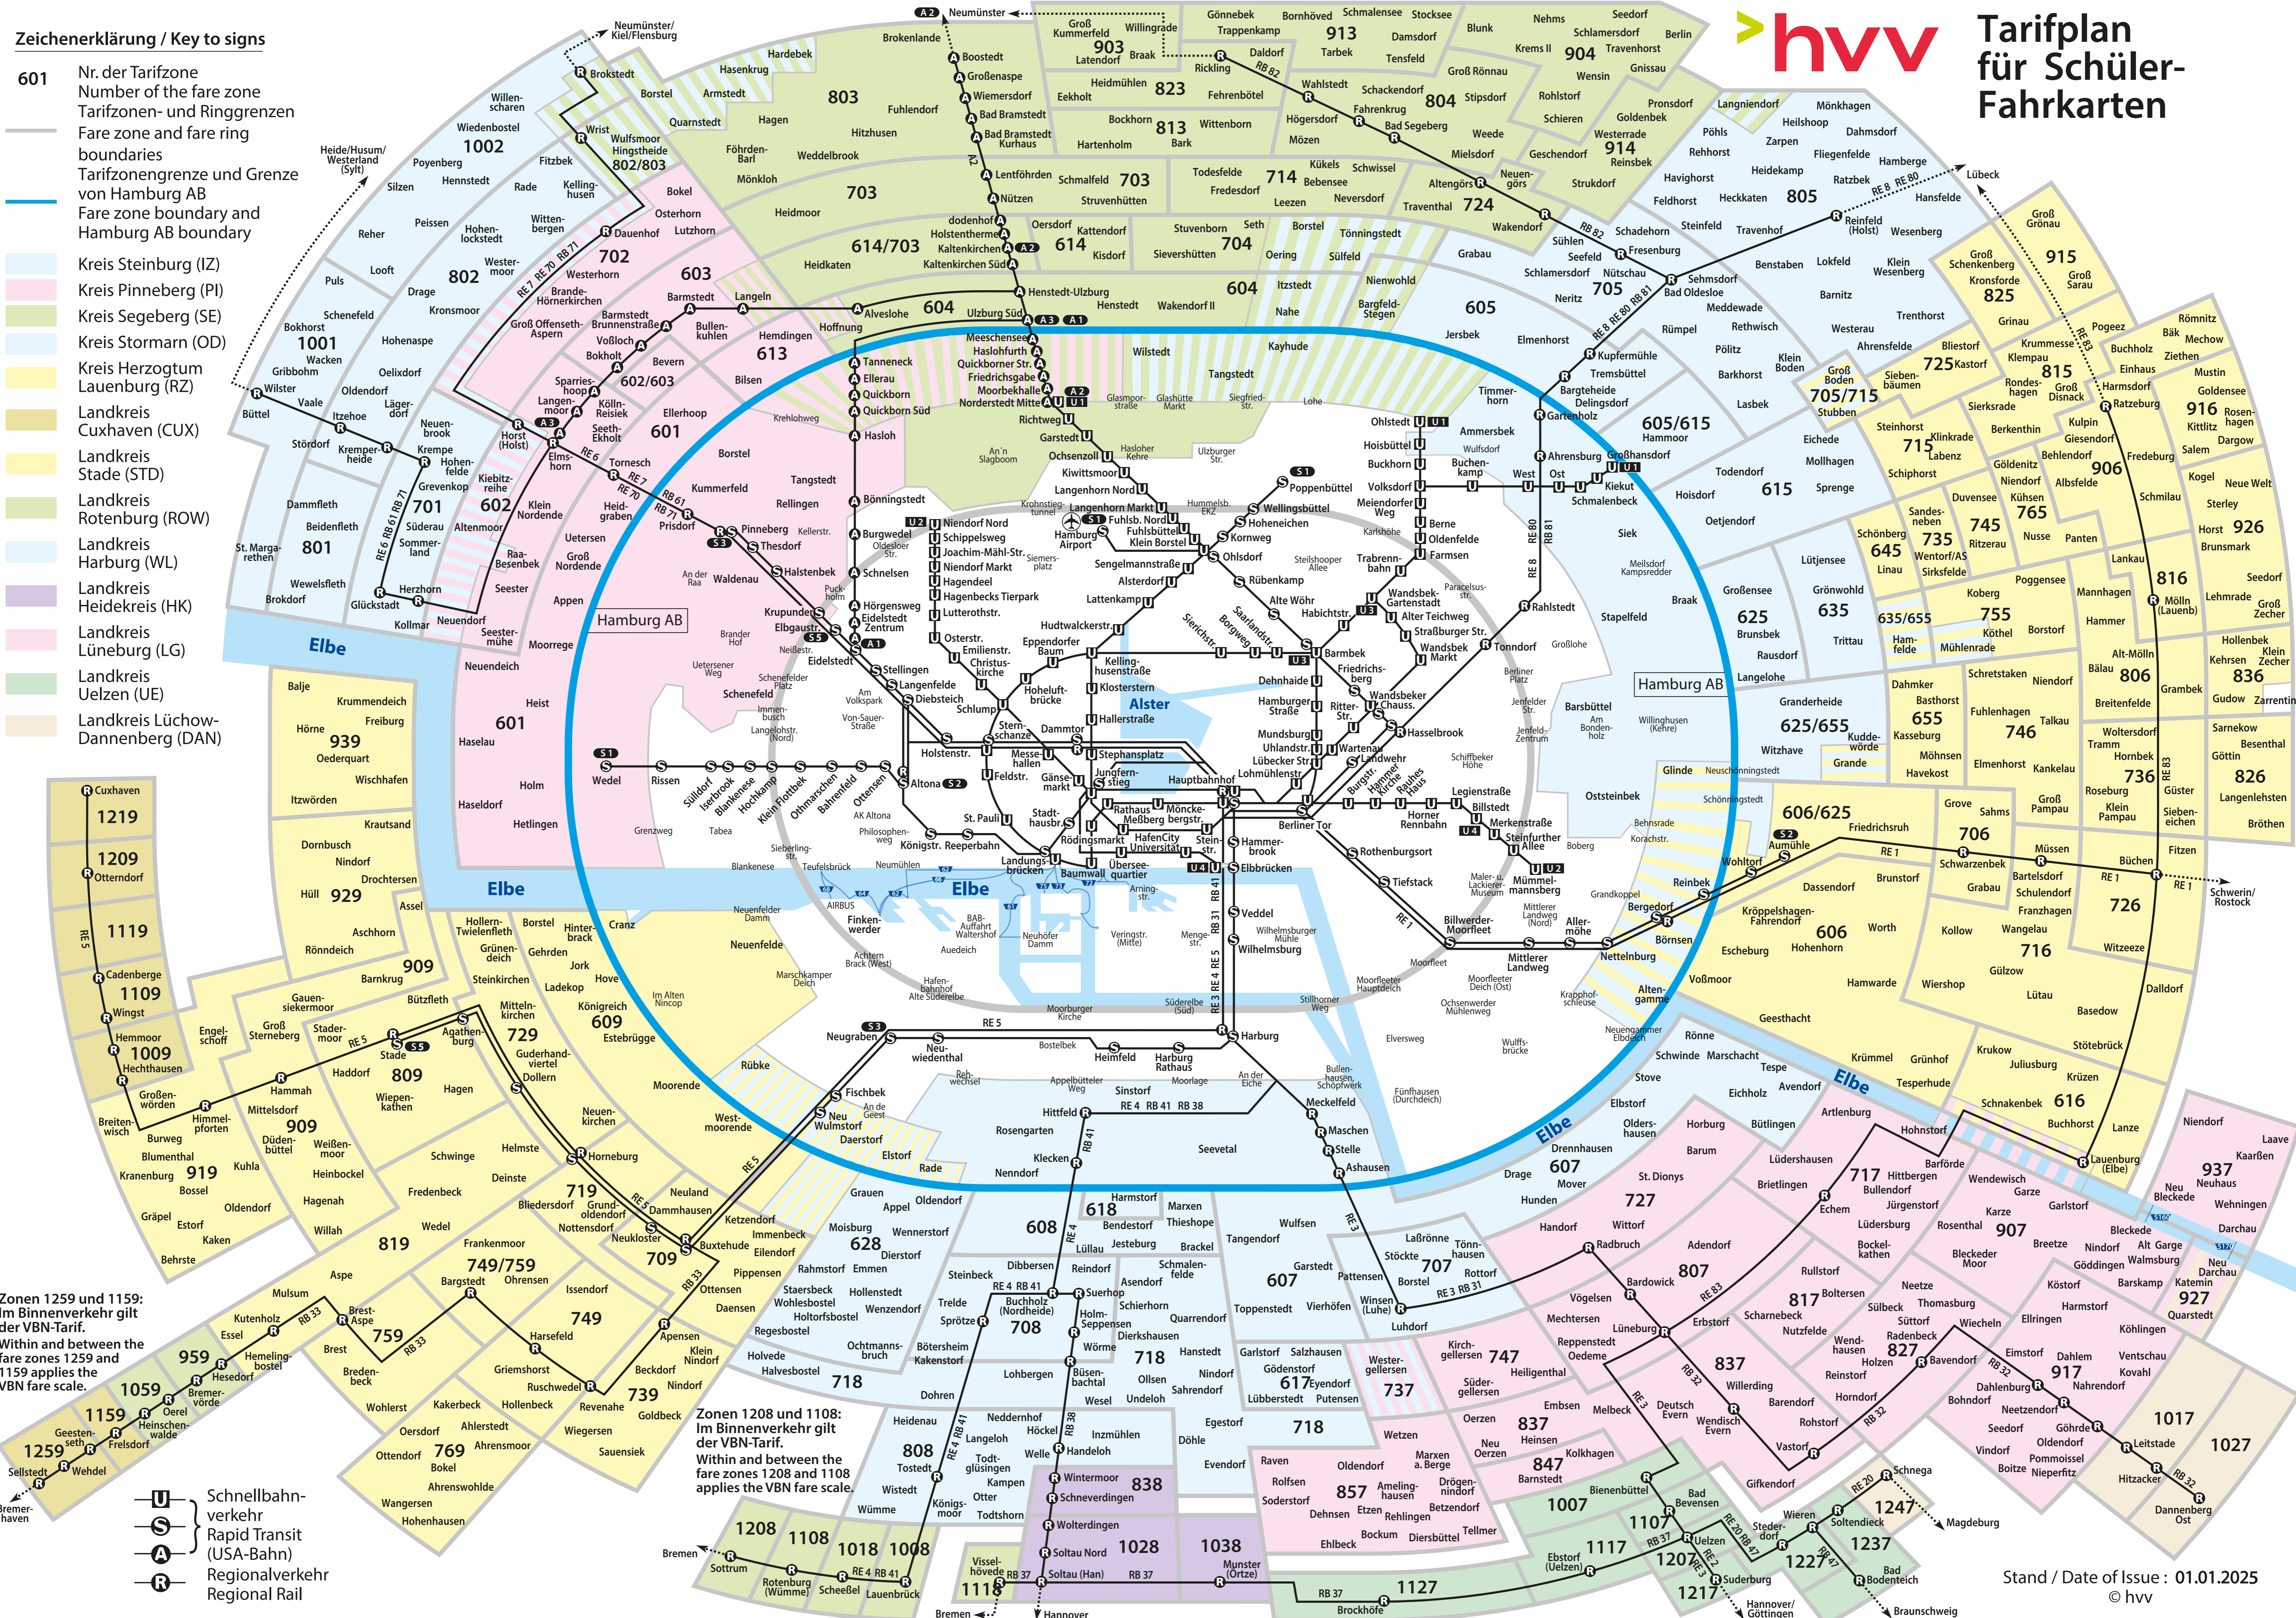

Zeichenerklärung / Key to signs

601 Nr. der Tarifzone
 Number of the fare zone
 Tarifzonen- und Ringgrenzen
 Fare zone and fare ring boundaries
 Tarifzonengrenze und Grenze von Hamburg AB
 Fare zone boundary and Hamburg AB boundary

- Kreis Steinburg (IZ)
- Kreis Pinneberg (PI)
- Kreis Segeberg (SE)
- Kreis Stormarn (OD)
- Kreis Herzogtum Lauenburg (RZ)
- Landkreis Cuxhaven (CUX)
- Landkreis Stade (STD)
- Landkreis Rotenburg (ROW)
- Landkreis Harburg (WL)
- Landkreis Heidekreis (HK)
- Landkreis Lüneburg (LG)
- Landkreis Uelzen (UE)
- Landkreis Lüchow-Dannenberg (DAN)

Tarifplan für Schüler-Fahrkarten

Zonen 1259 und 1159:
 Im Binnenverkehr gilt der VBN-Tarif.
 Within and between the fare zones 1259 and 1159 applies the VBN fare scale.

Zonen 1208 und 1108:
 Im Binnenverkehr gilt der VBN-Tarif.
 Within and between the fare zones 1208 and 1108 applies the VBN fare scale.

- Schnellbahn-Verkehr
- Rapid Transit (USA-Bahn)
- Regionalverkehr
- Regional Rail