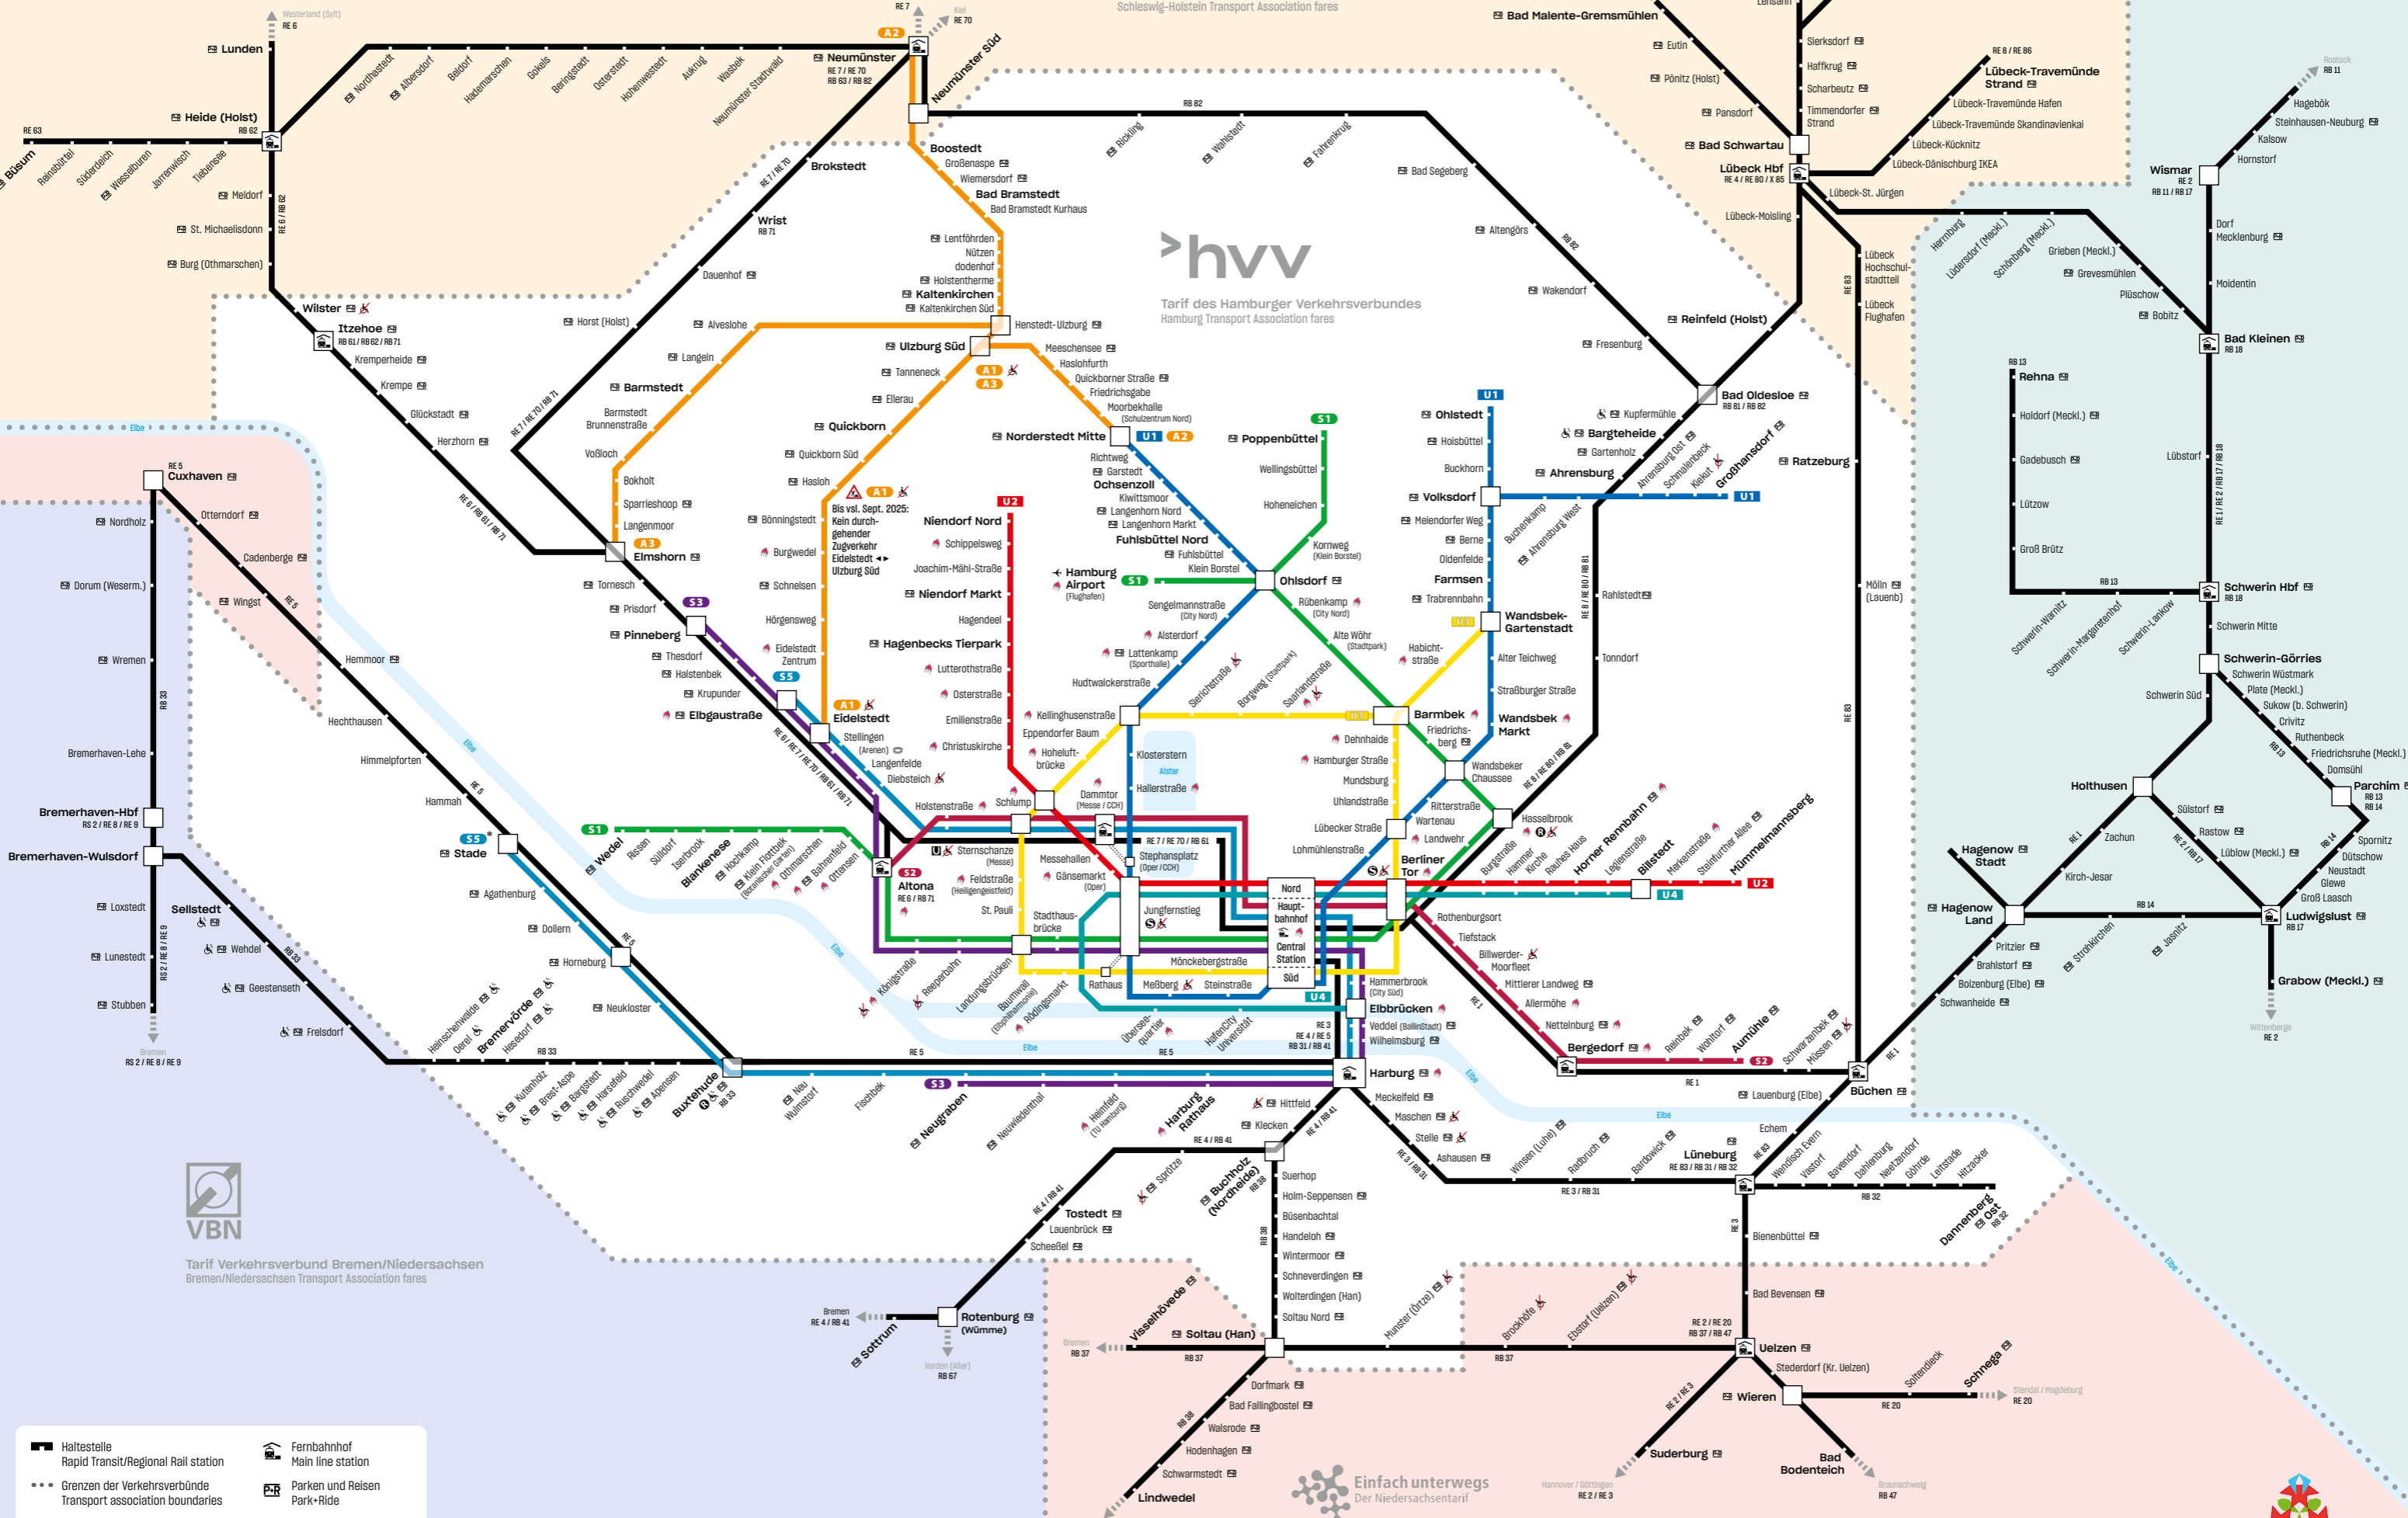

Regionalverkehr Regional Rail

Schleswig-Holstein-Tarif
Schleswig-Holstein Transport Association fares

Tarif des Hamburger Verkehrsverbundes
Hamburg Transport Association fares

Tarif Verkehrsverbund Bremen/Niedersachsen
Bremen/Niedersachsen Transport Association fares

Niedersachsentarif
Niedersachsen Transport Association fares

metropolregion hamburg

■ Haltestelle
Rapid Transit/Regional Rail station
 ■ Fernbahnhof
Main line station

⋯ Grenzen der Verkehrsverbände
Transport association boundaries

◻ Umstiegshaltestelle
Interchange station

🅐 Parken und Reisen
Park+Ride

Stand: 15.12.2024 ©hvv