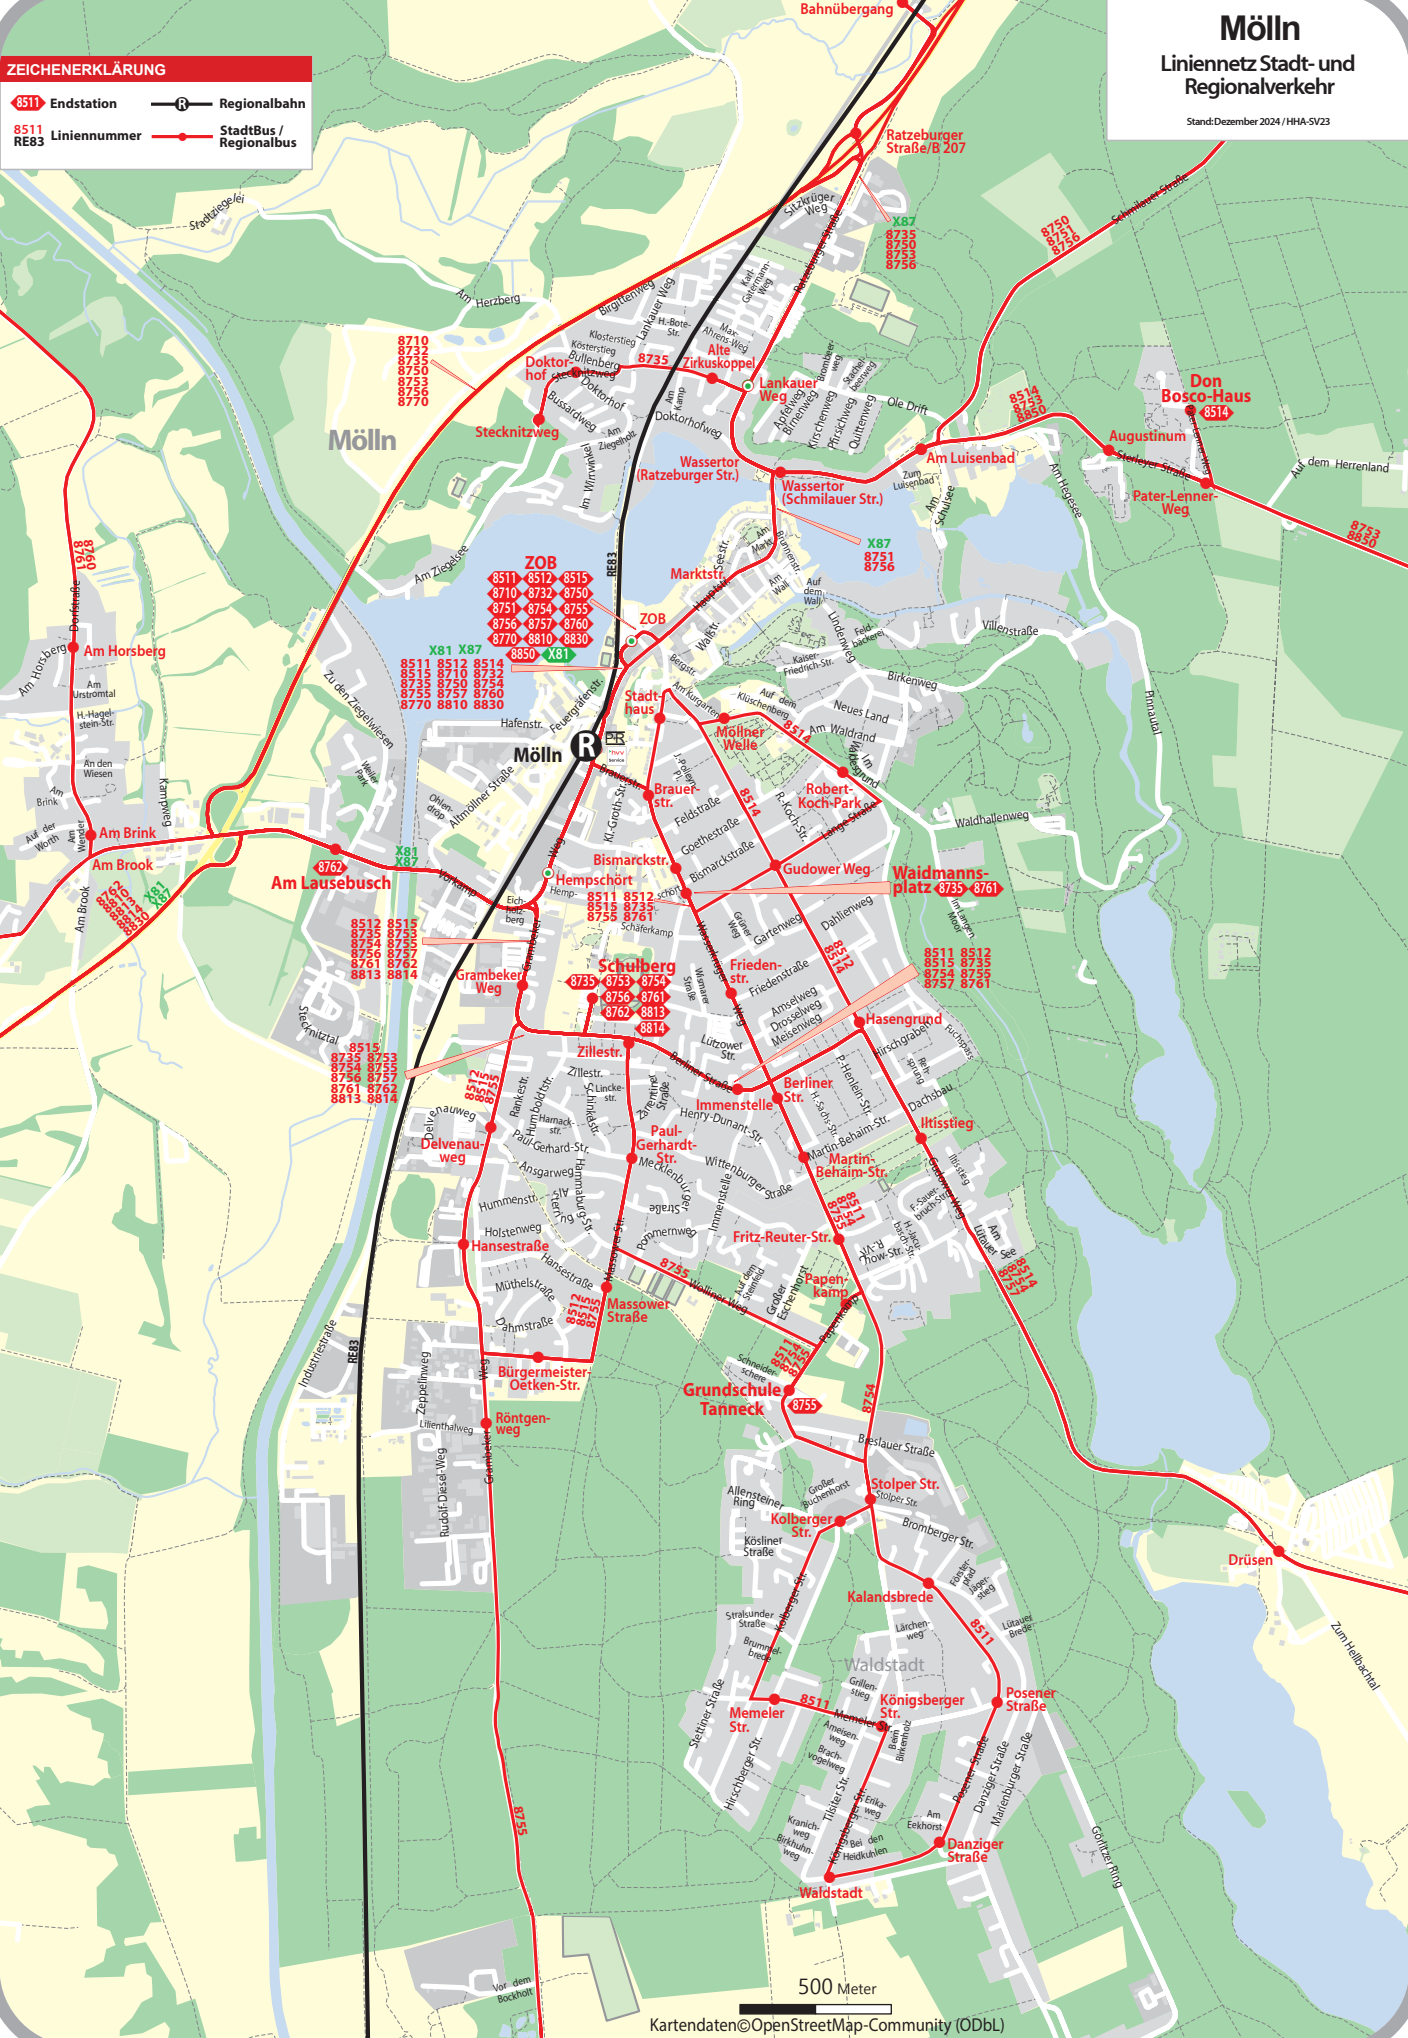

Möln

Linienetz Stadt- und Regionalverkehr

Stand: Dezember 2024 / HHA-SV23

ZEICHENERKLÄRUNG

- 8511** Endstation
- REB3** Liniennummer
- Regionalbahn
- StadtBus / Regionalbus

500 Meter

Kartendaten © OpenStreetMap-Community (ODbL)