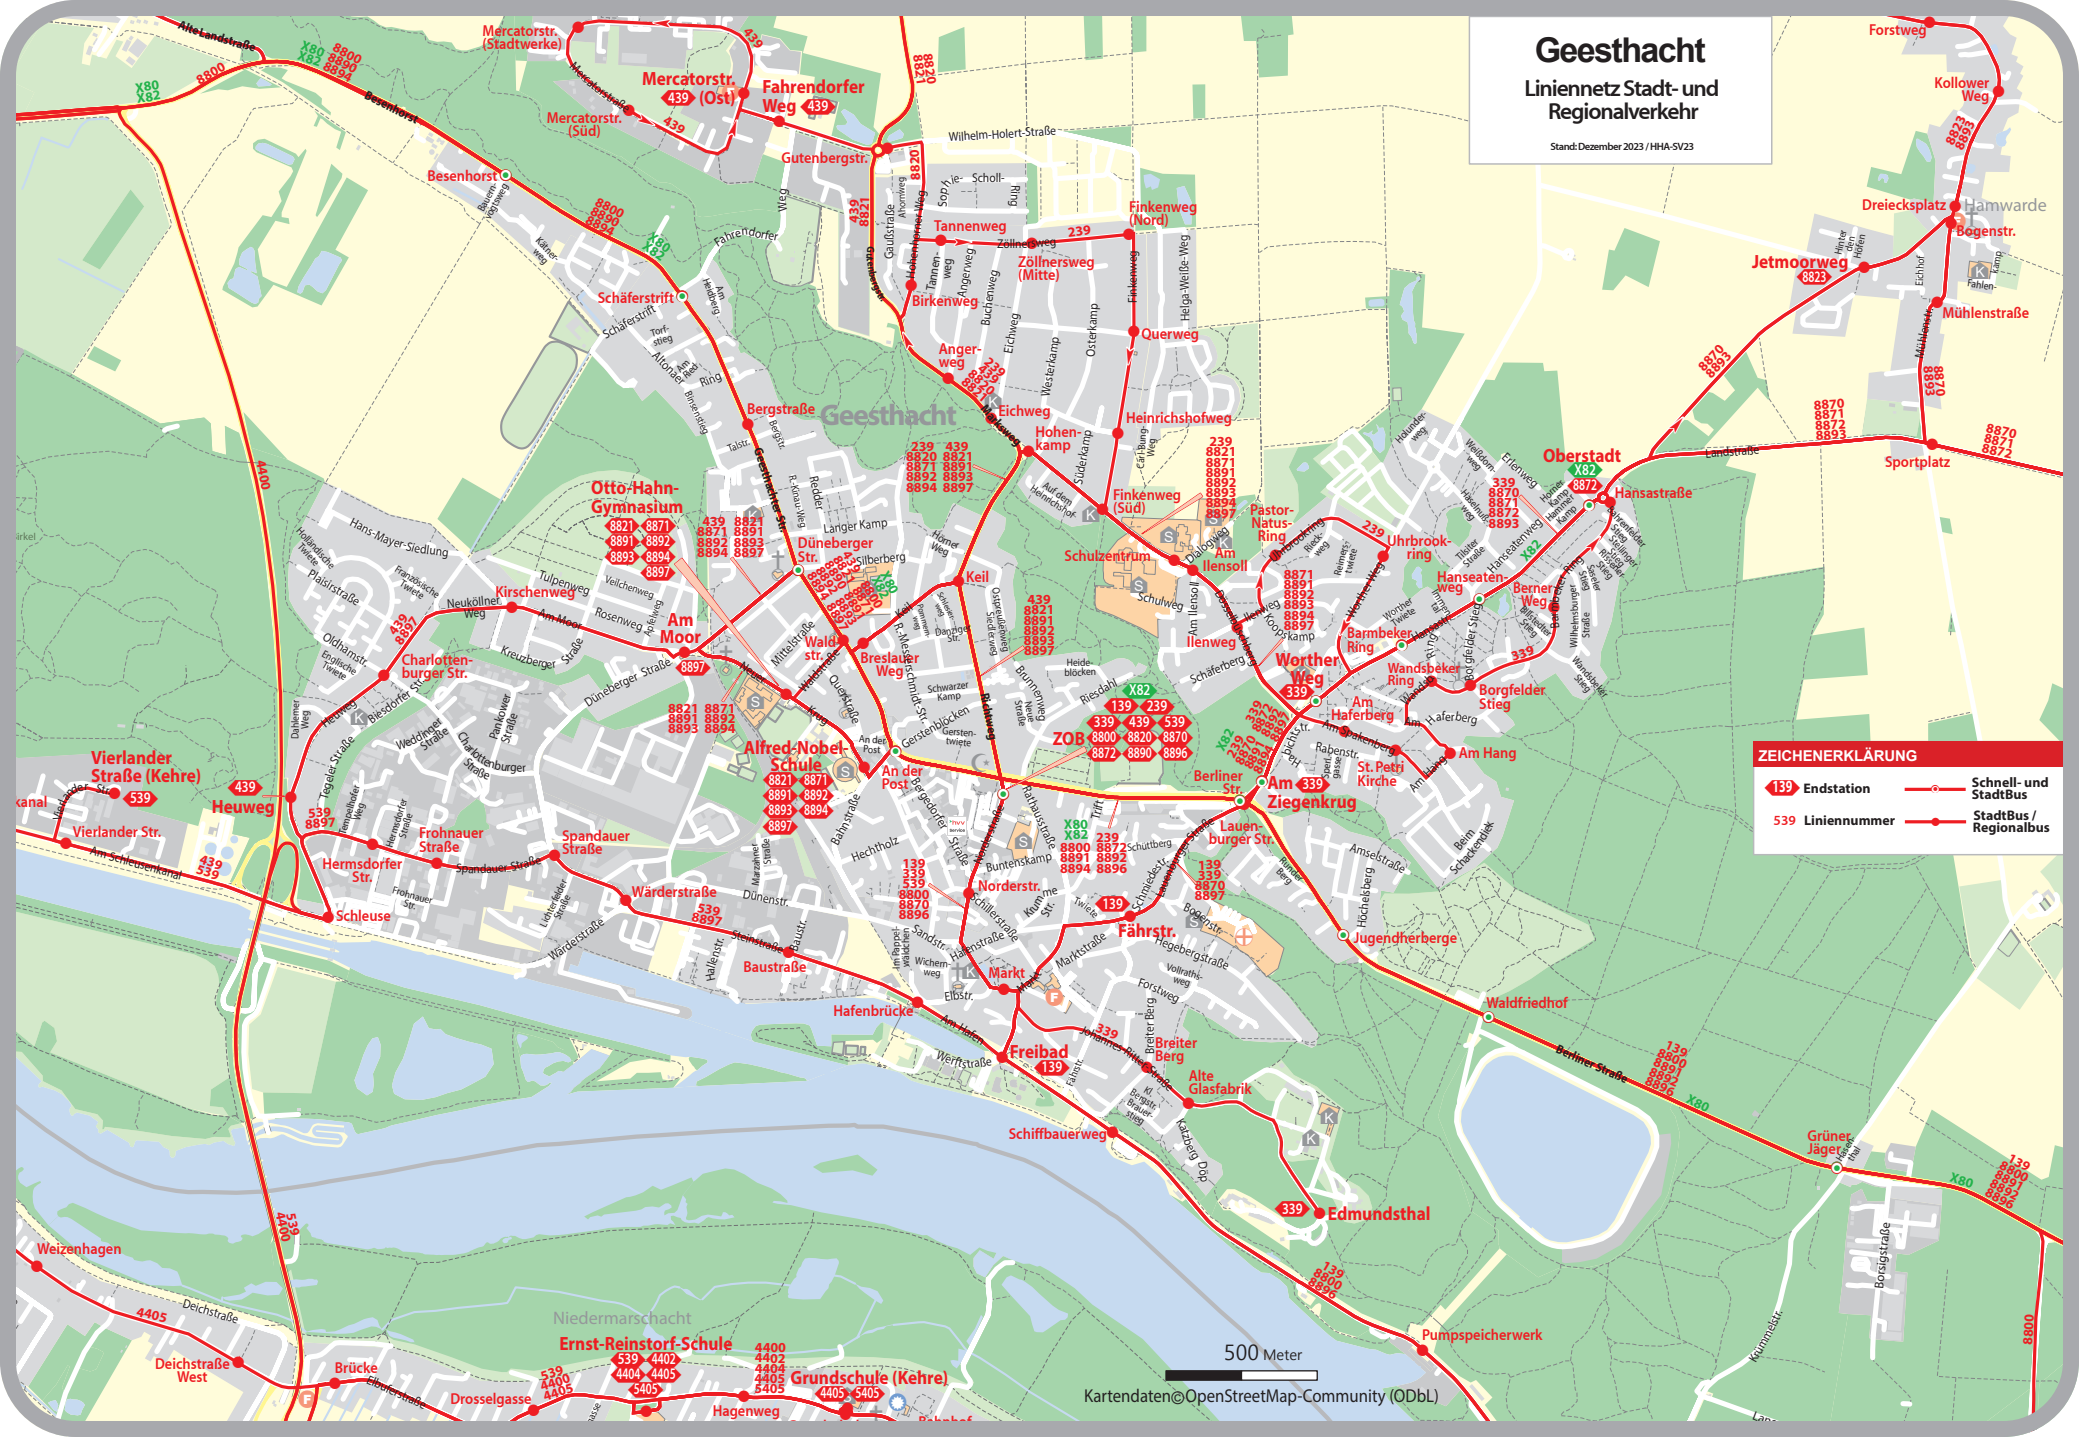

Geesthacht

Linienetz Stadt- und Regionalverkehr

Stand: Dezember 2023 / HHA-SV23

ZEICHENERKLÄRUNG

- 139** Endstation
- 539** Linienummer
- Schnell- und StadtBus
- StadtBus / Regionalbus

500 Meter
Kartendaten © OpenStreetMap-Community (ODbL)