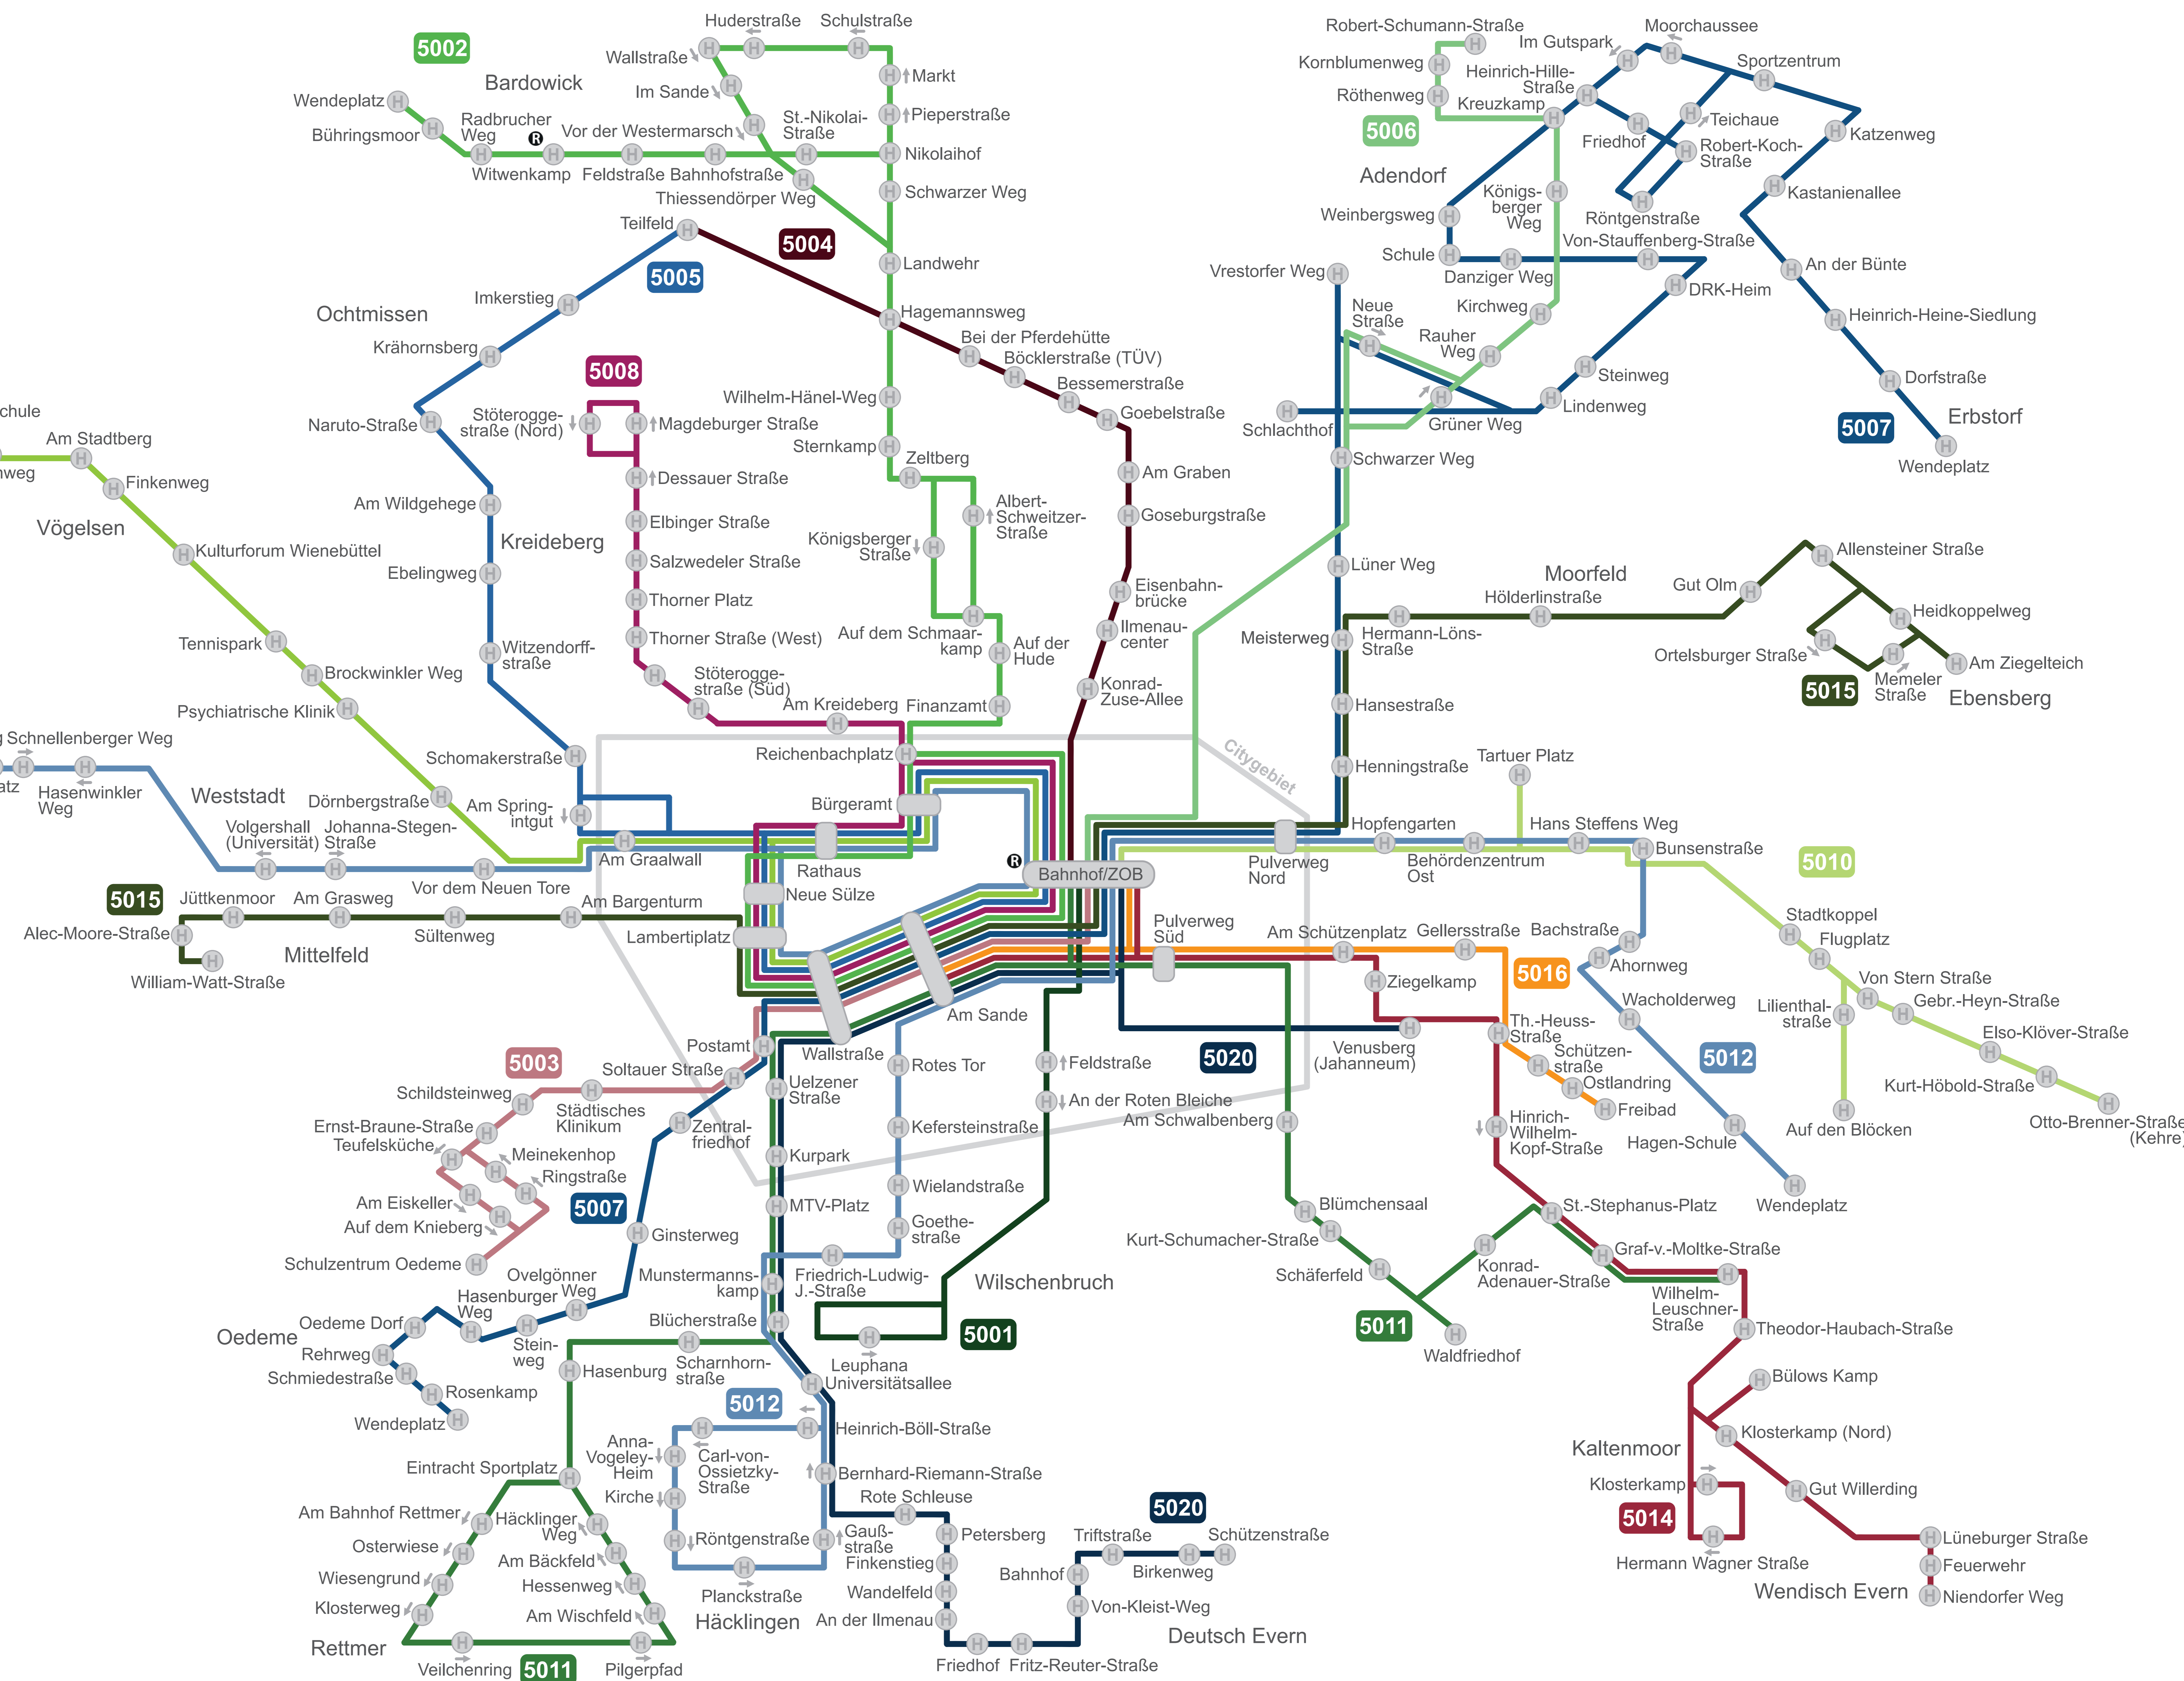

Linienetzplan | Stadtverkehr Lüneburg

LEGENDE

- 5005 Stadtbusverkehr
- H Haltestellen
- R Bahnhof
- H Haltestellen
- ← Bedienung in Fahrtrichtung

gültig ab: 10. Dezember 2023

gültig ab: 10. Dezember 2023