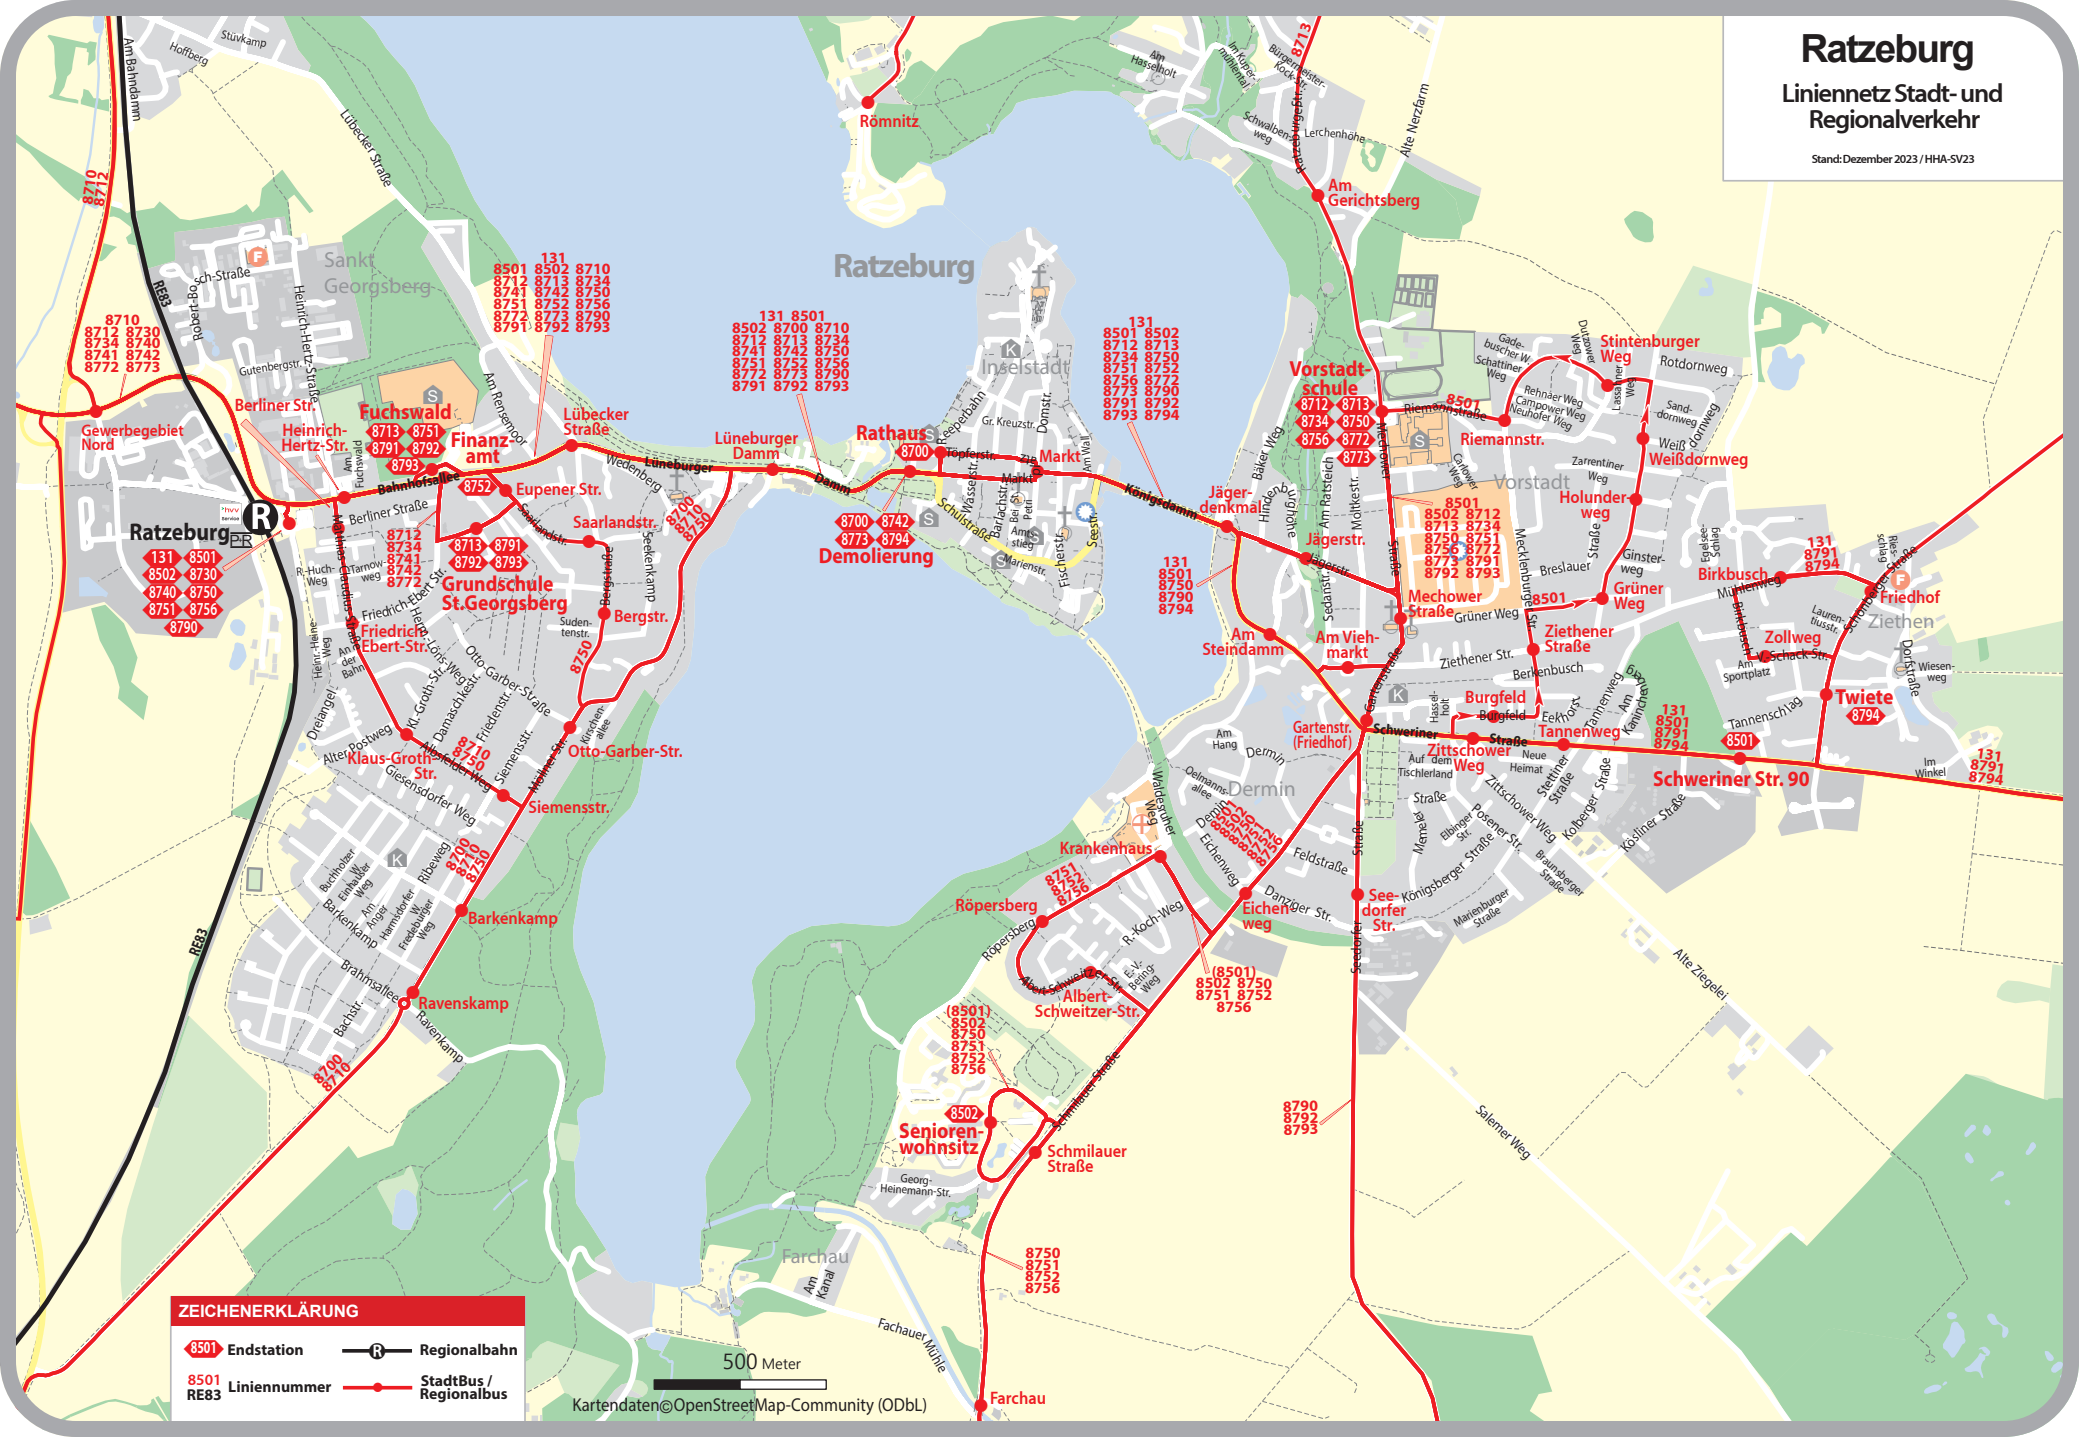

Ratzeburg

Liniennetz Stadt- und Regionalverkehr

Stand: Dezember 2023 / HHA-SV23

ZEICHENERKLÄRUNG

- 8501 Endstation
- 8501 Liniennummer
- REB3 Regionalbahn
- StadtBus / Regionalbus

500 Meter
Kartendaten © OpenStreetMap-Community (ODbL)