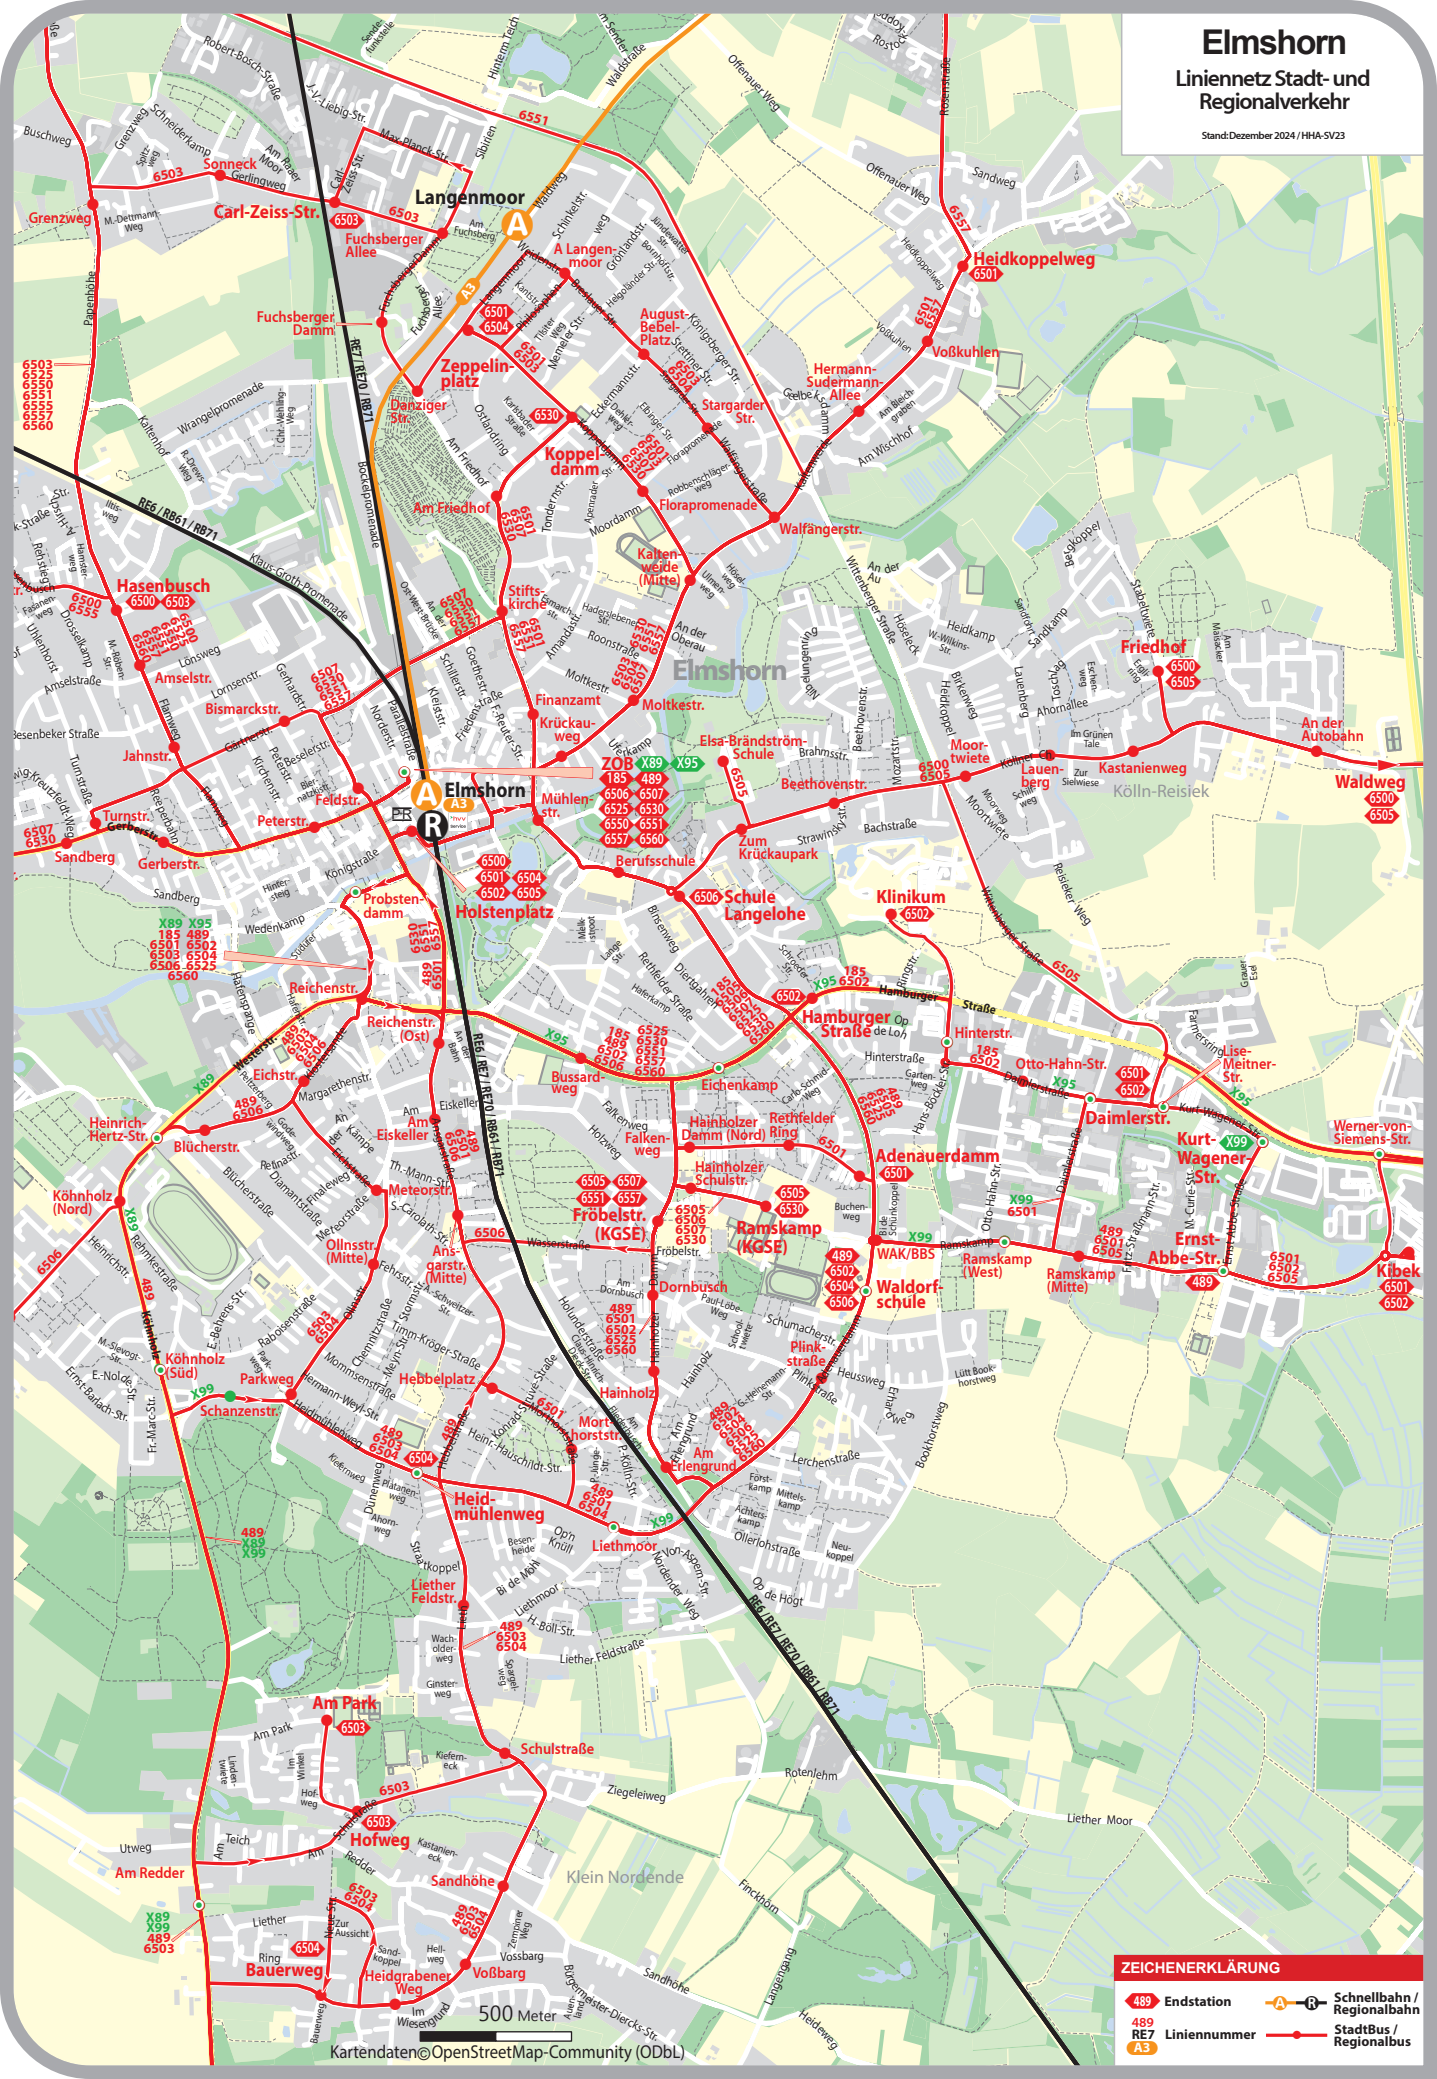

Elmshorn

Linienetz Stadt- und Regionalverkehr

Stand: Dezember 2024 / H4A-SV23

ZEICHENERKLÄRUNG	
489	Endstation
489	Liniennummer
A3	Schnellbahn / Regionalbahn
—	StadtBus / Regionalbus