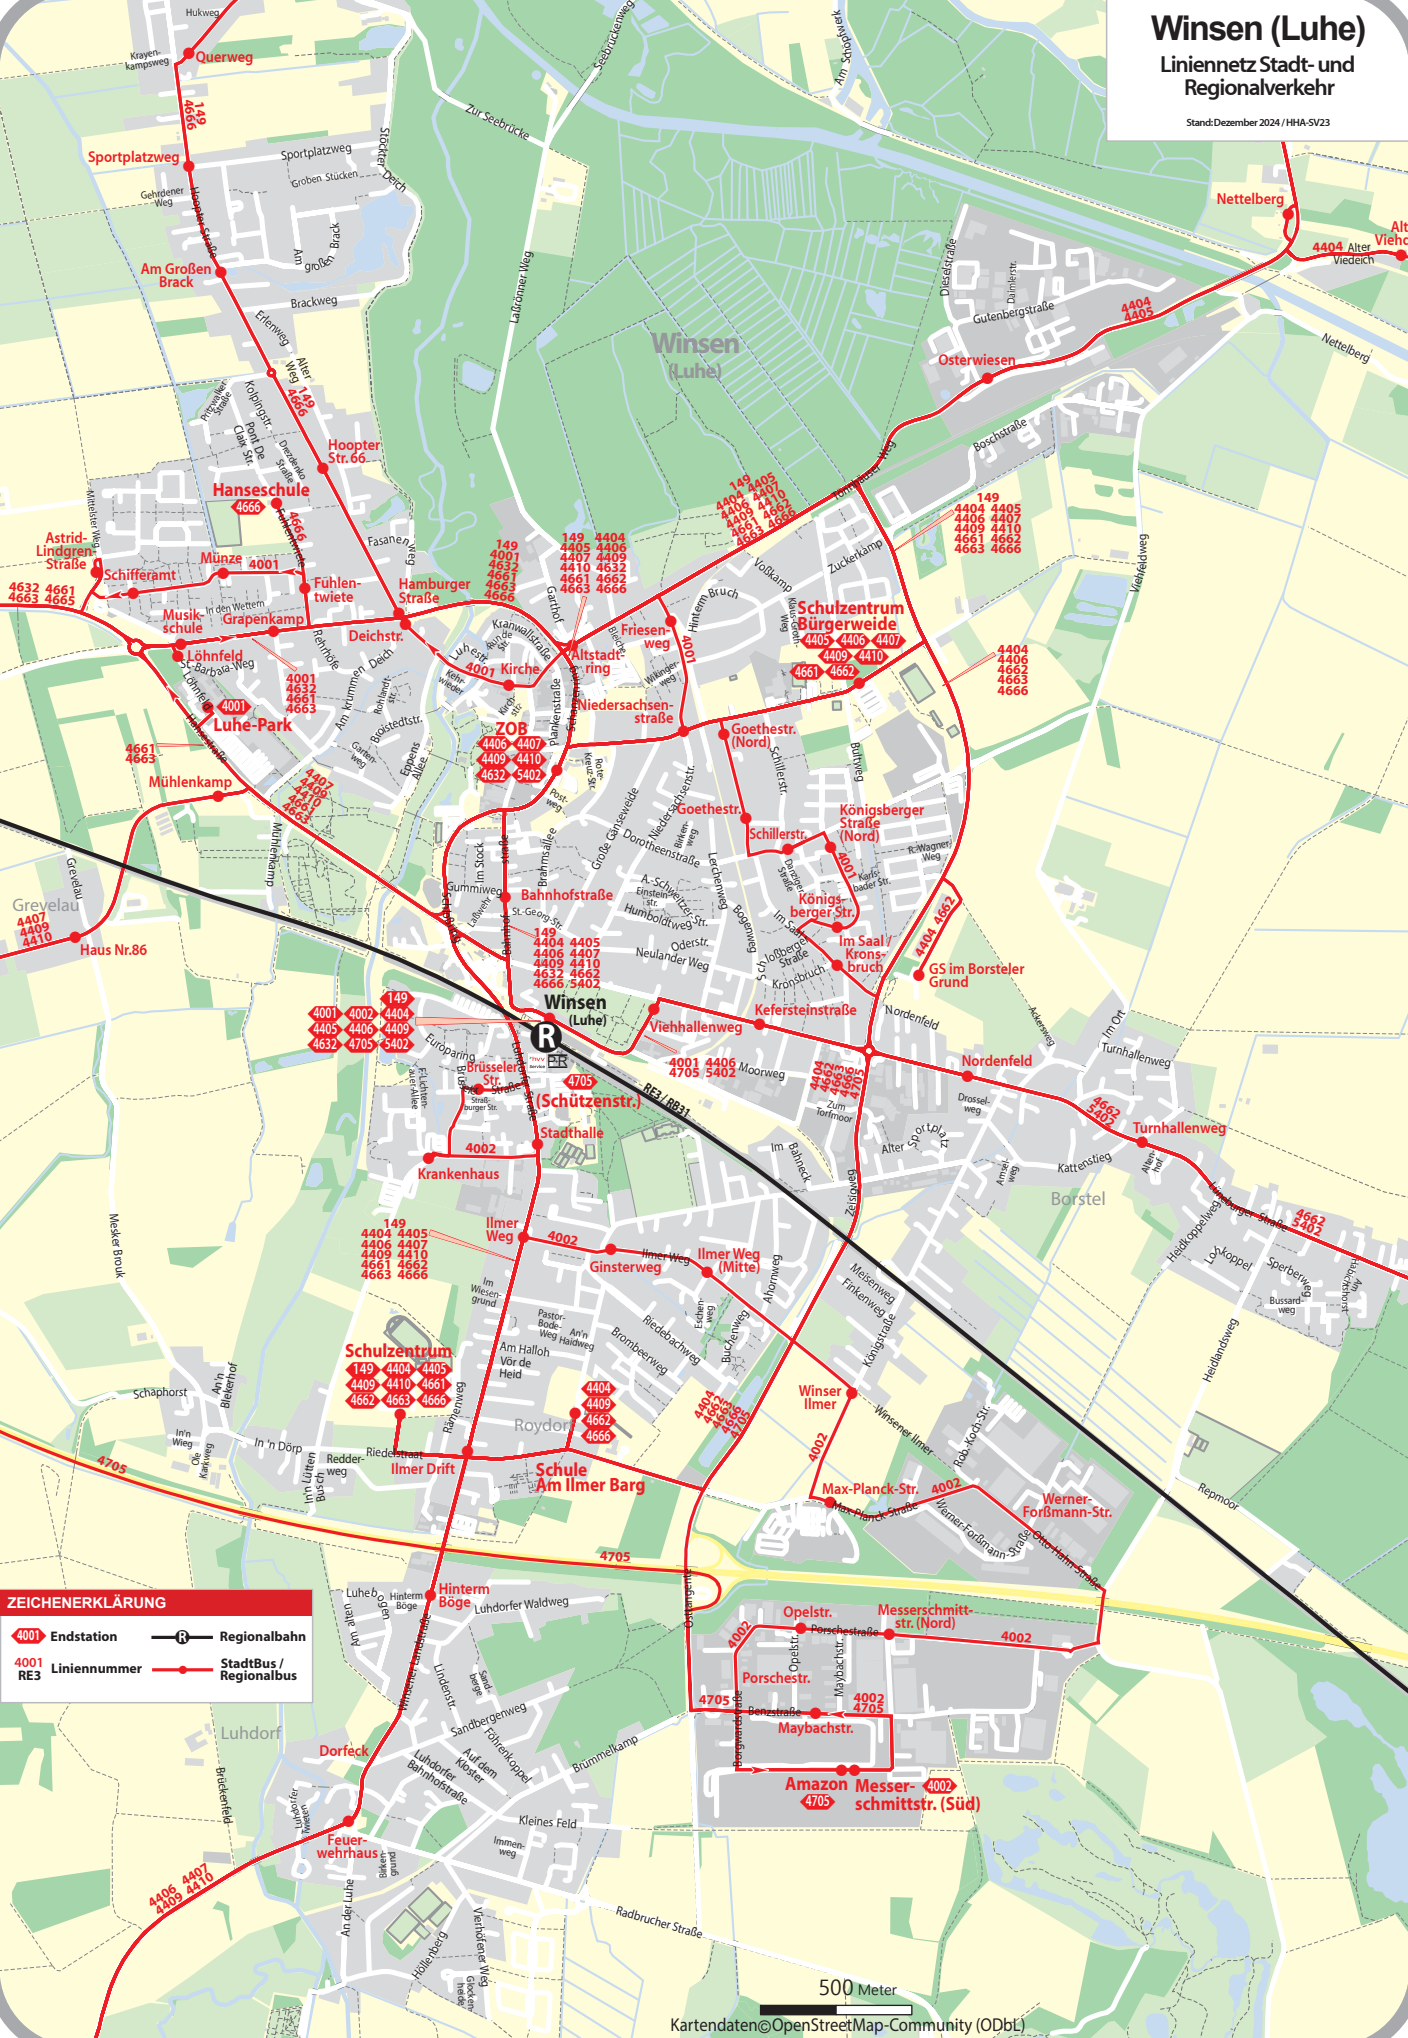

# Winsen (Luhe)

## Liniennetz Stadt- und Regionalverkehr

Stand: Dezember 2024 / HHA-SV23

**ZEICHENERKLÄRUNG**

- 4001 Endstation
- 4001 RE3 Liniennummer
- Regionalbahn
- StadtBus / Regionalbus

500 Meter