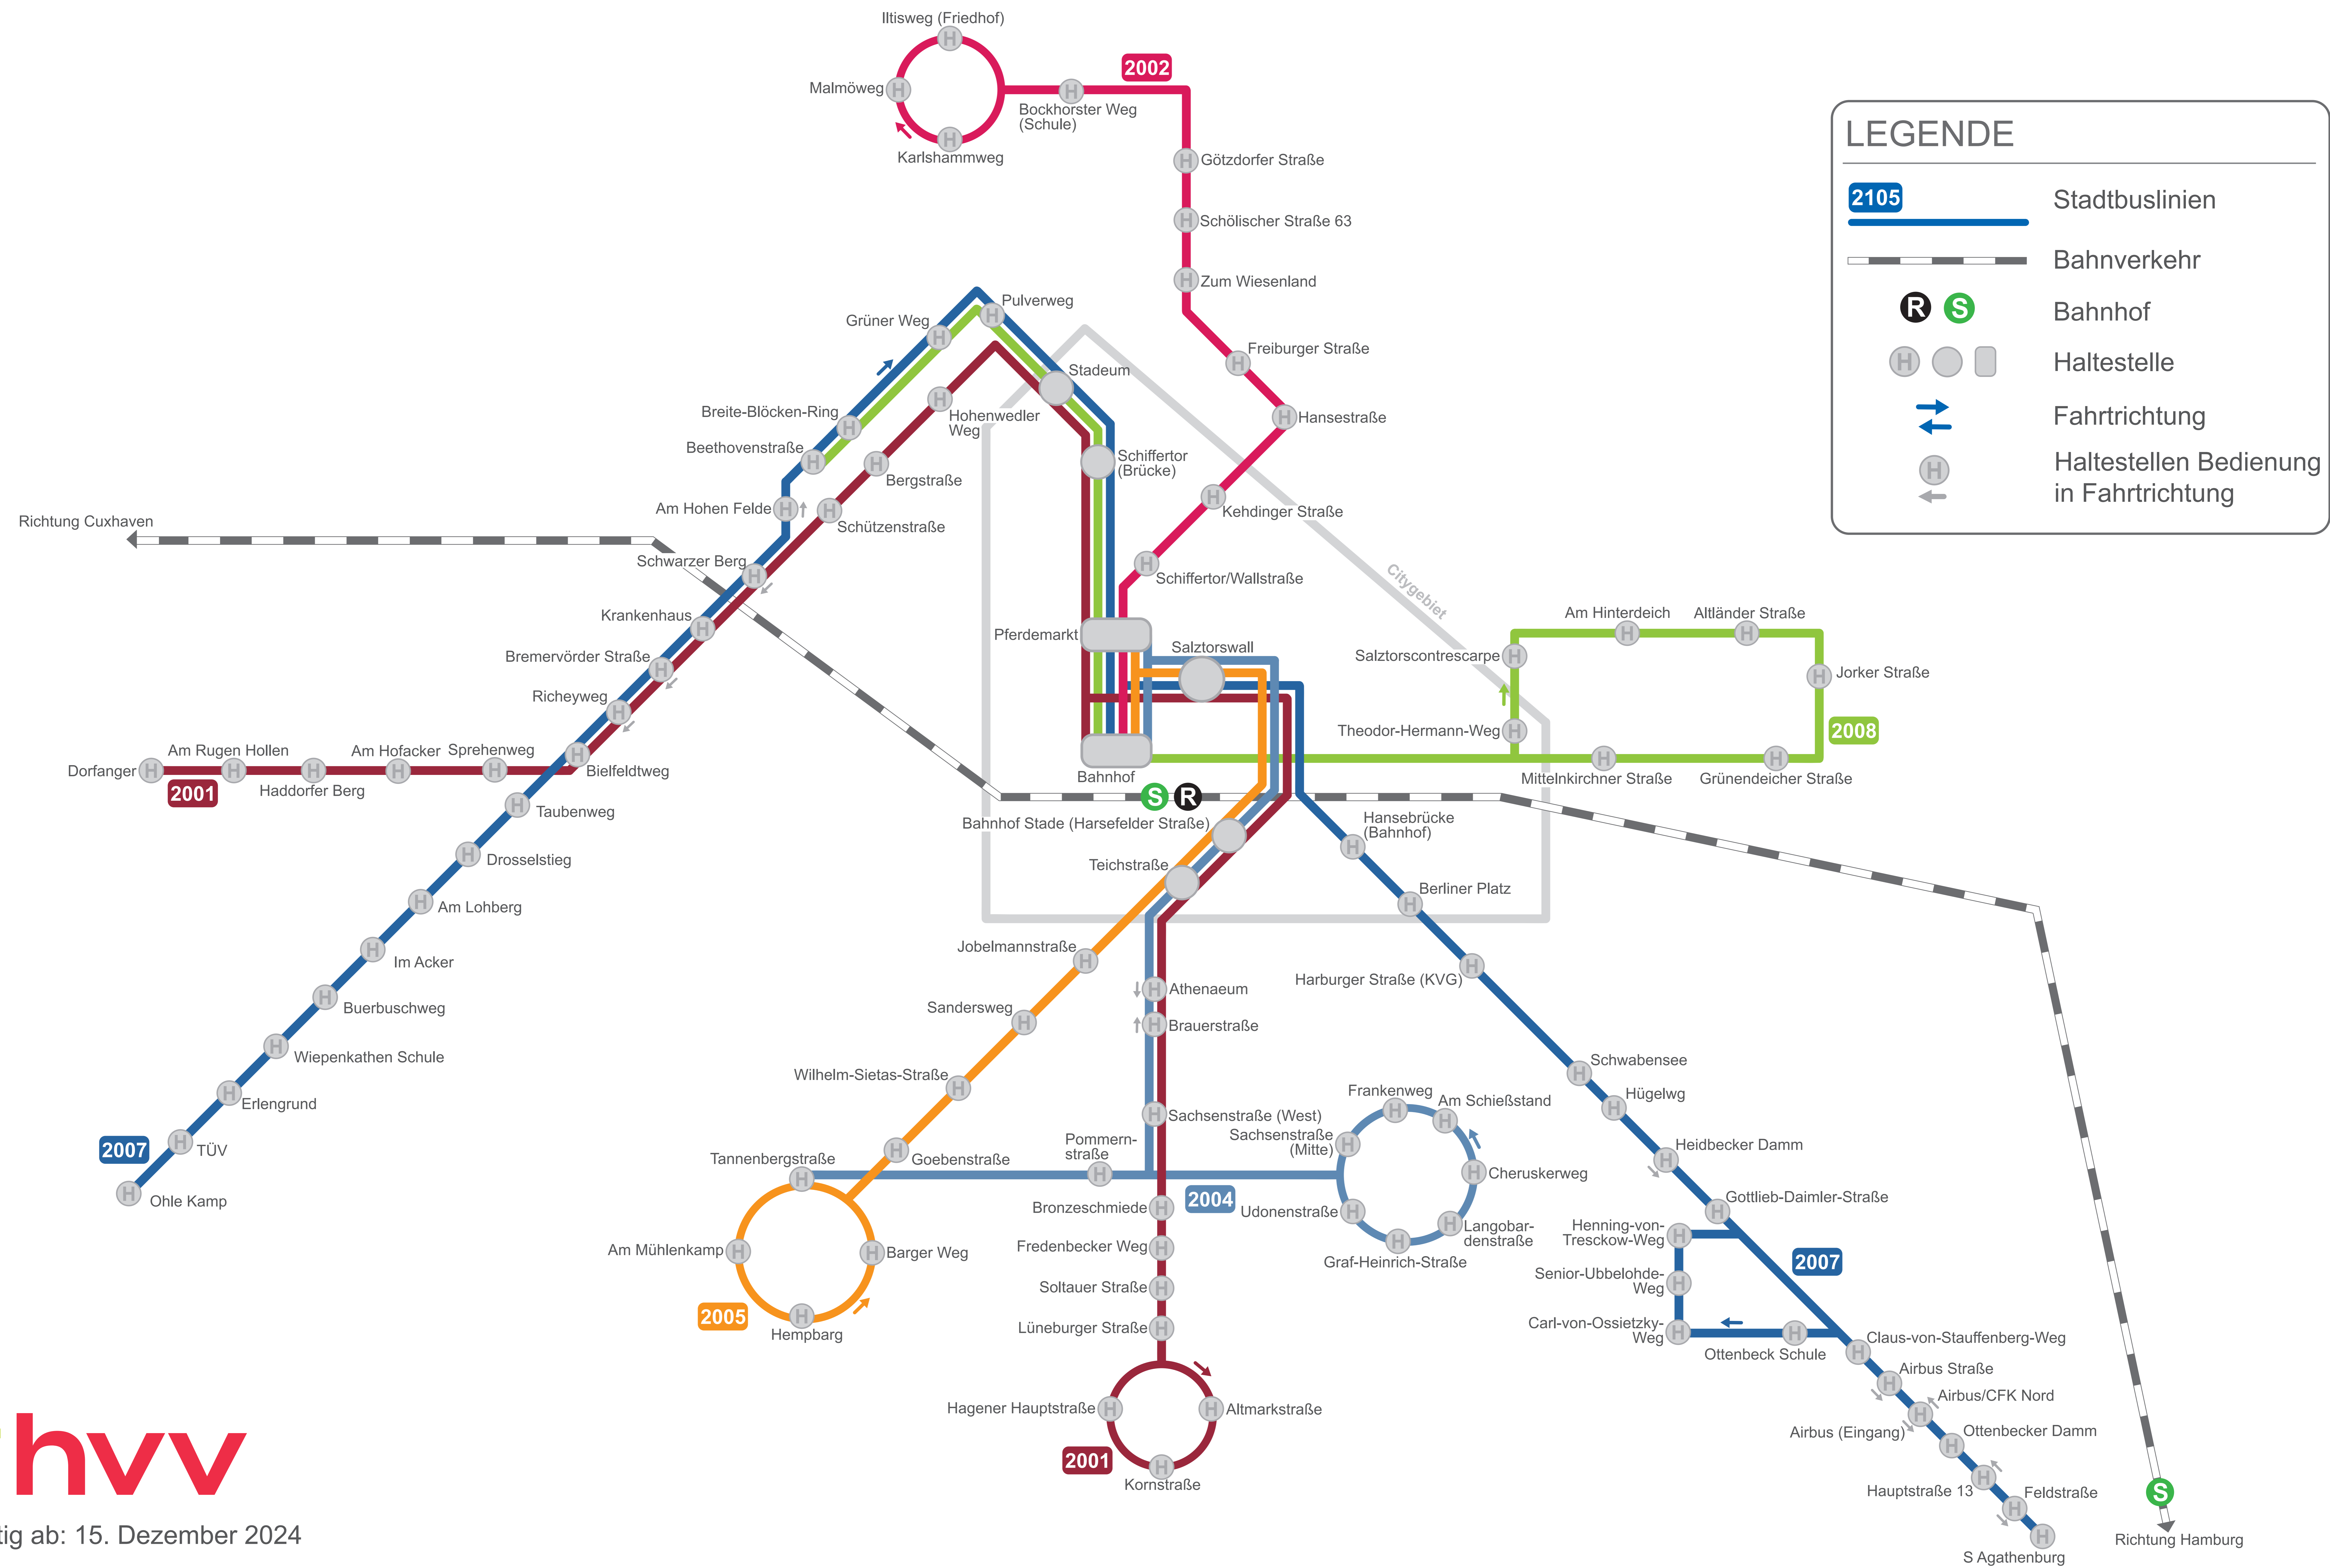

Linienetzplan | Stadtverkehr Stade

LEGENDE

- 2105 — Stadtbuslinien
- Bahnverkehr
- R S Bahnhof
- H Haltestelle
- ↔ Fahrtrichtung
- H Haltestellen Bedienung in Fahrtrichtung

gültig ab: 15. Dezember 2024