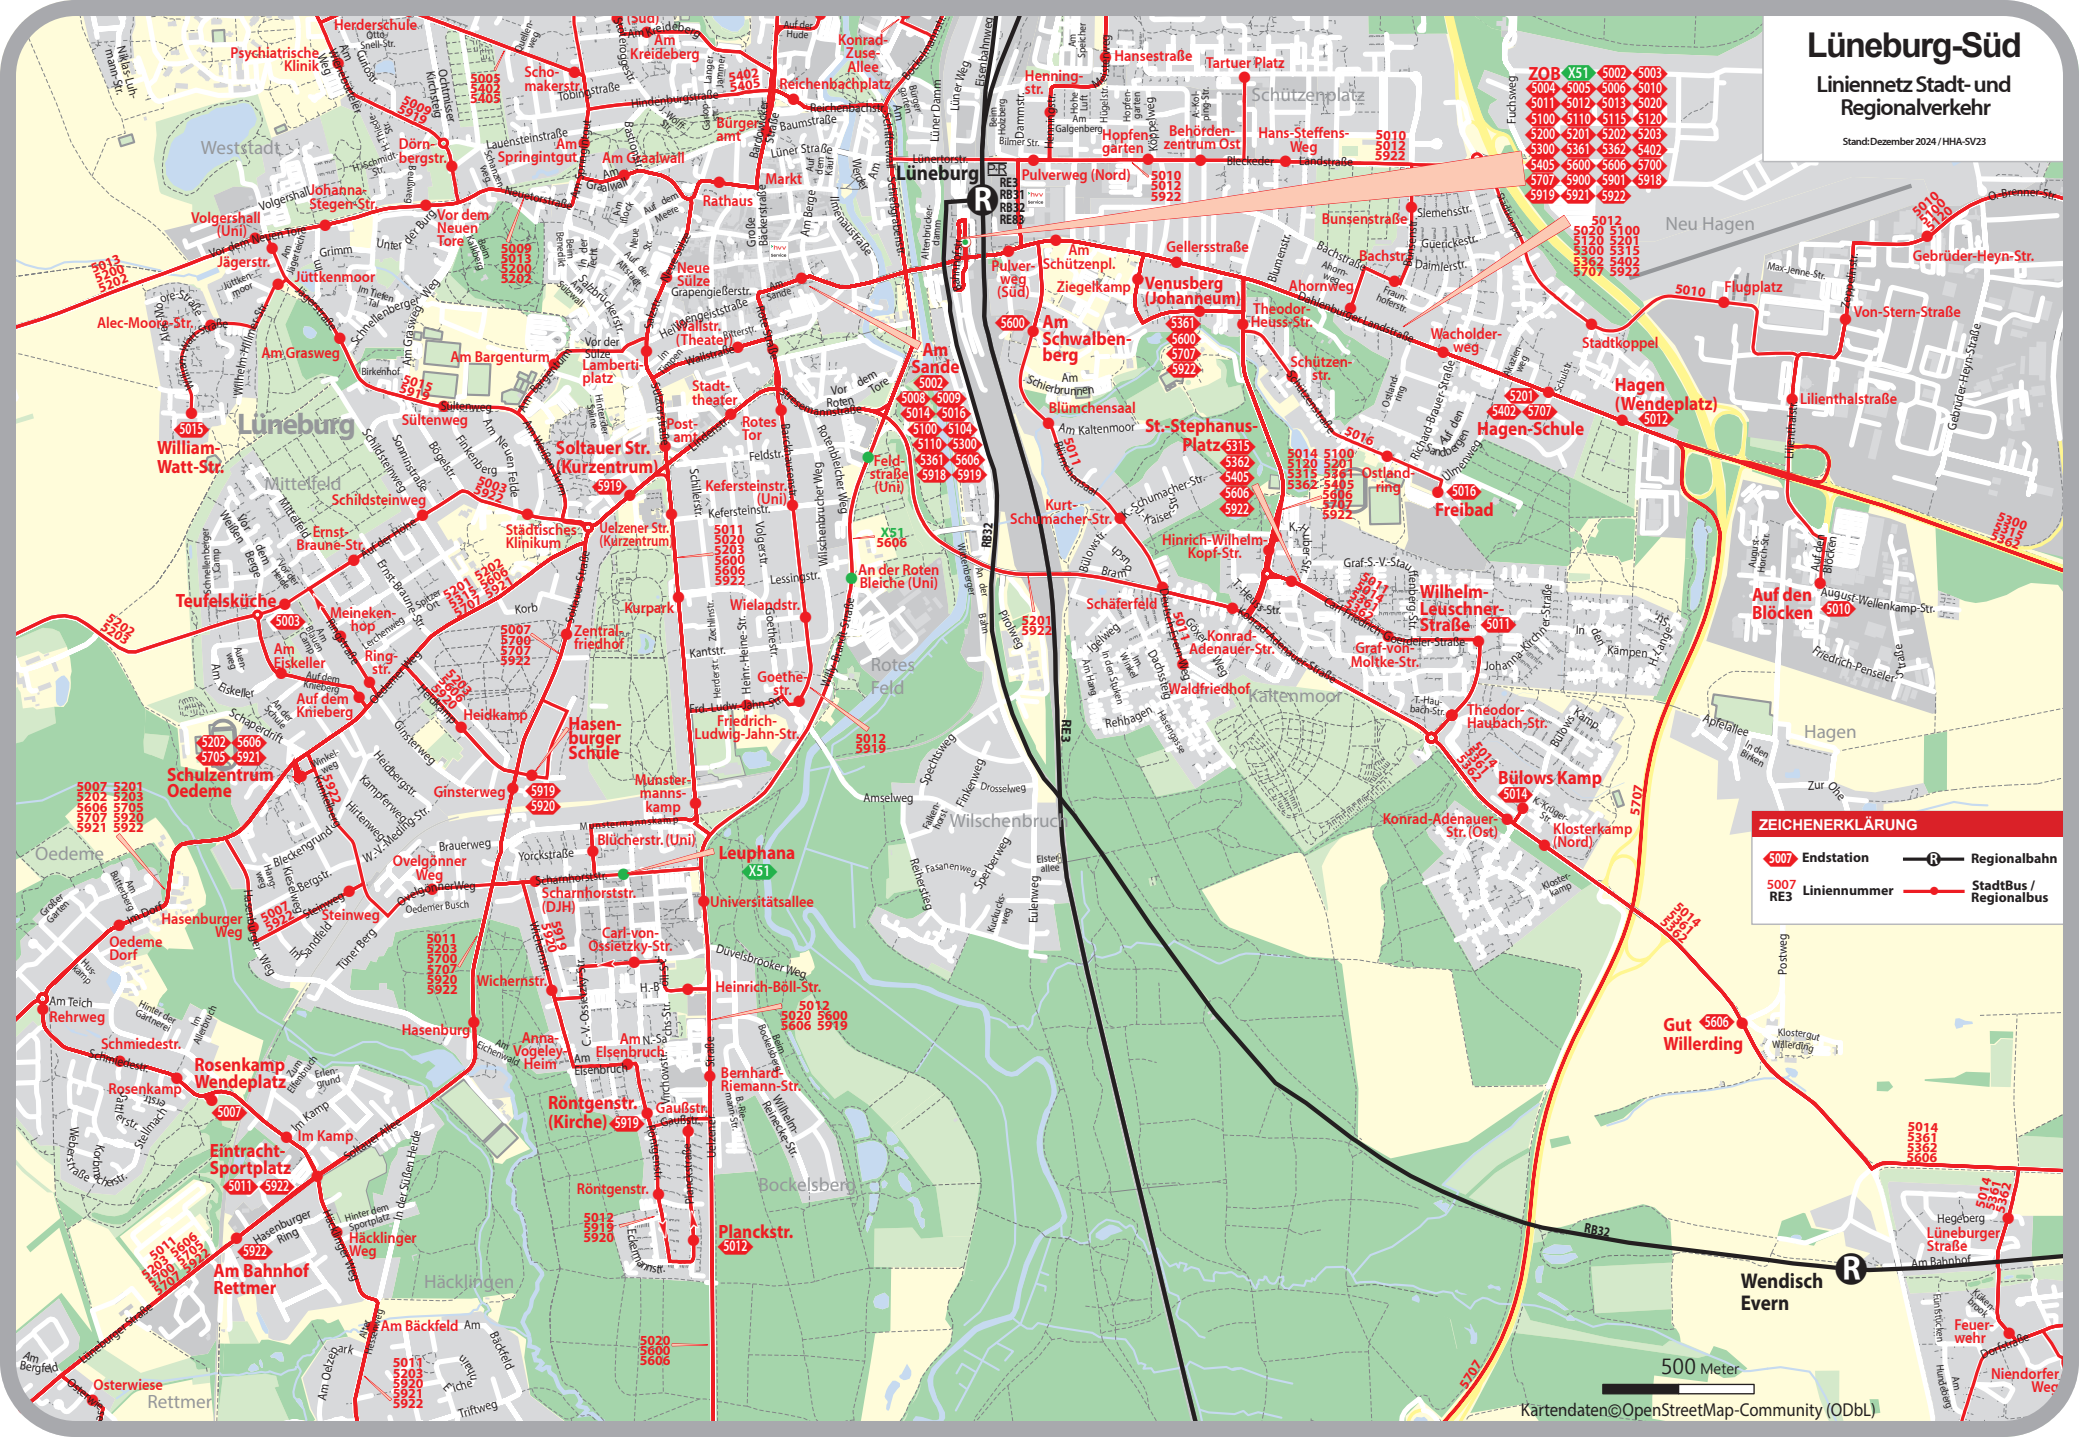

Lüneburg-Süd

Liniennetz Stadt- und Regionalverkehr

Stand: Dezember 2024 / HHA-SV23

ZOB	X51	5002	5003
5004	5005	5006	5010
5011	5012	5013	5020
5100	5110	5115	5120
5200	5201	5202	5203
5300	5361	5362	5402
5405	5600	5606	5700
5707	5900	5901	5918
5919	5921	5922	

ZEICHENERKLÄRUNG

- 5007 Endstation
- 5007 RE3 Liniennummer
- Regionalbahn
- StadtBus / Regionalbus