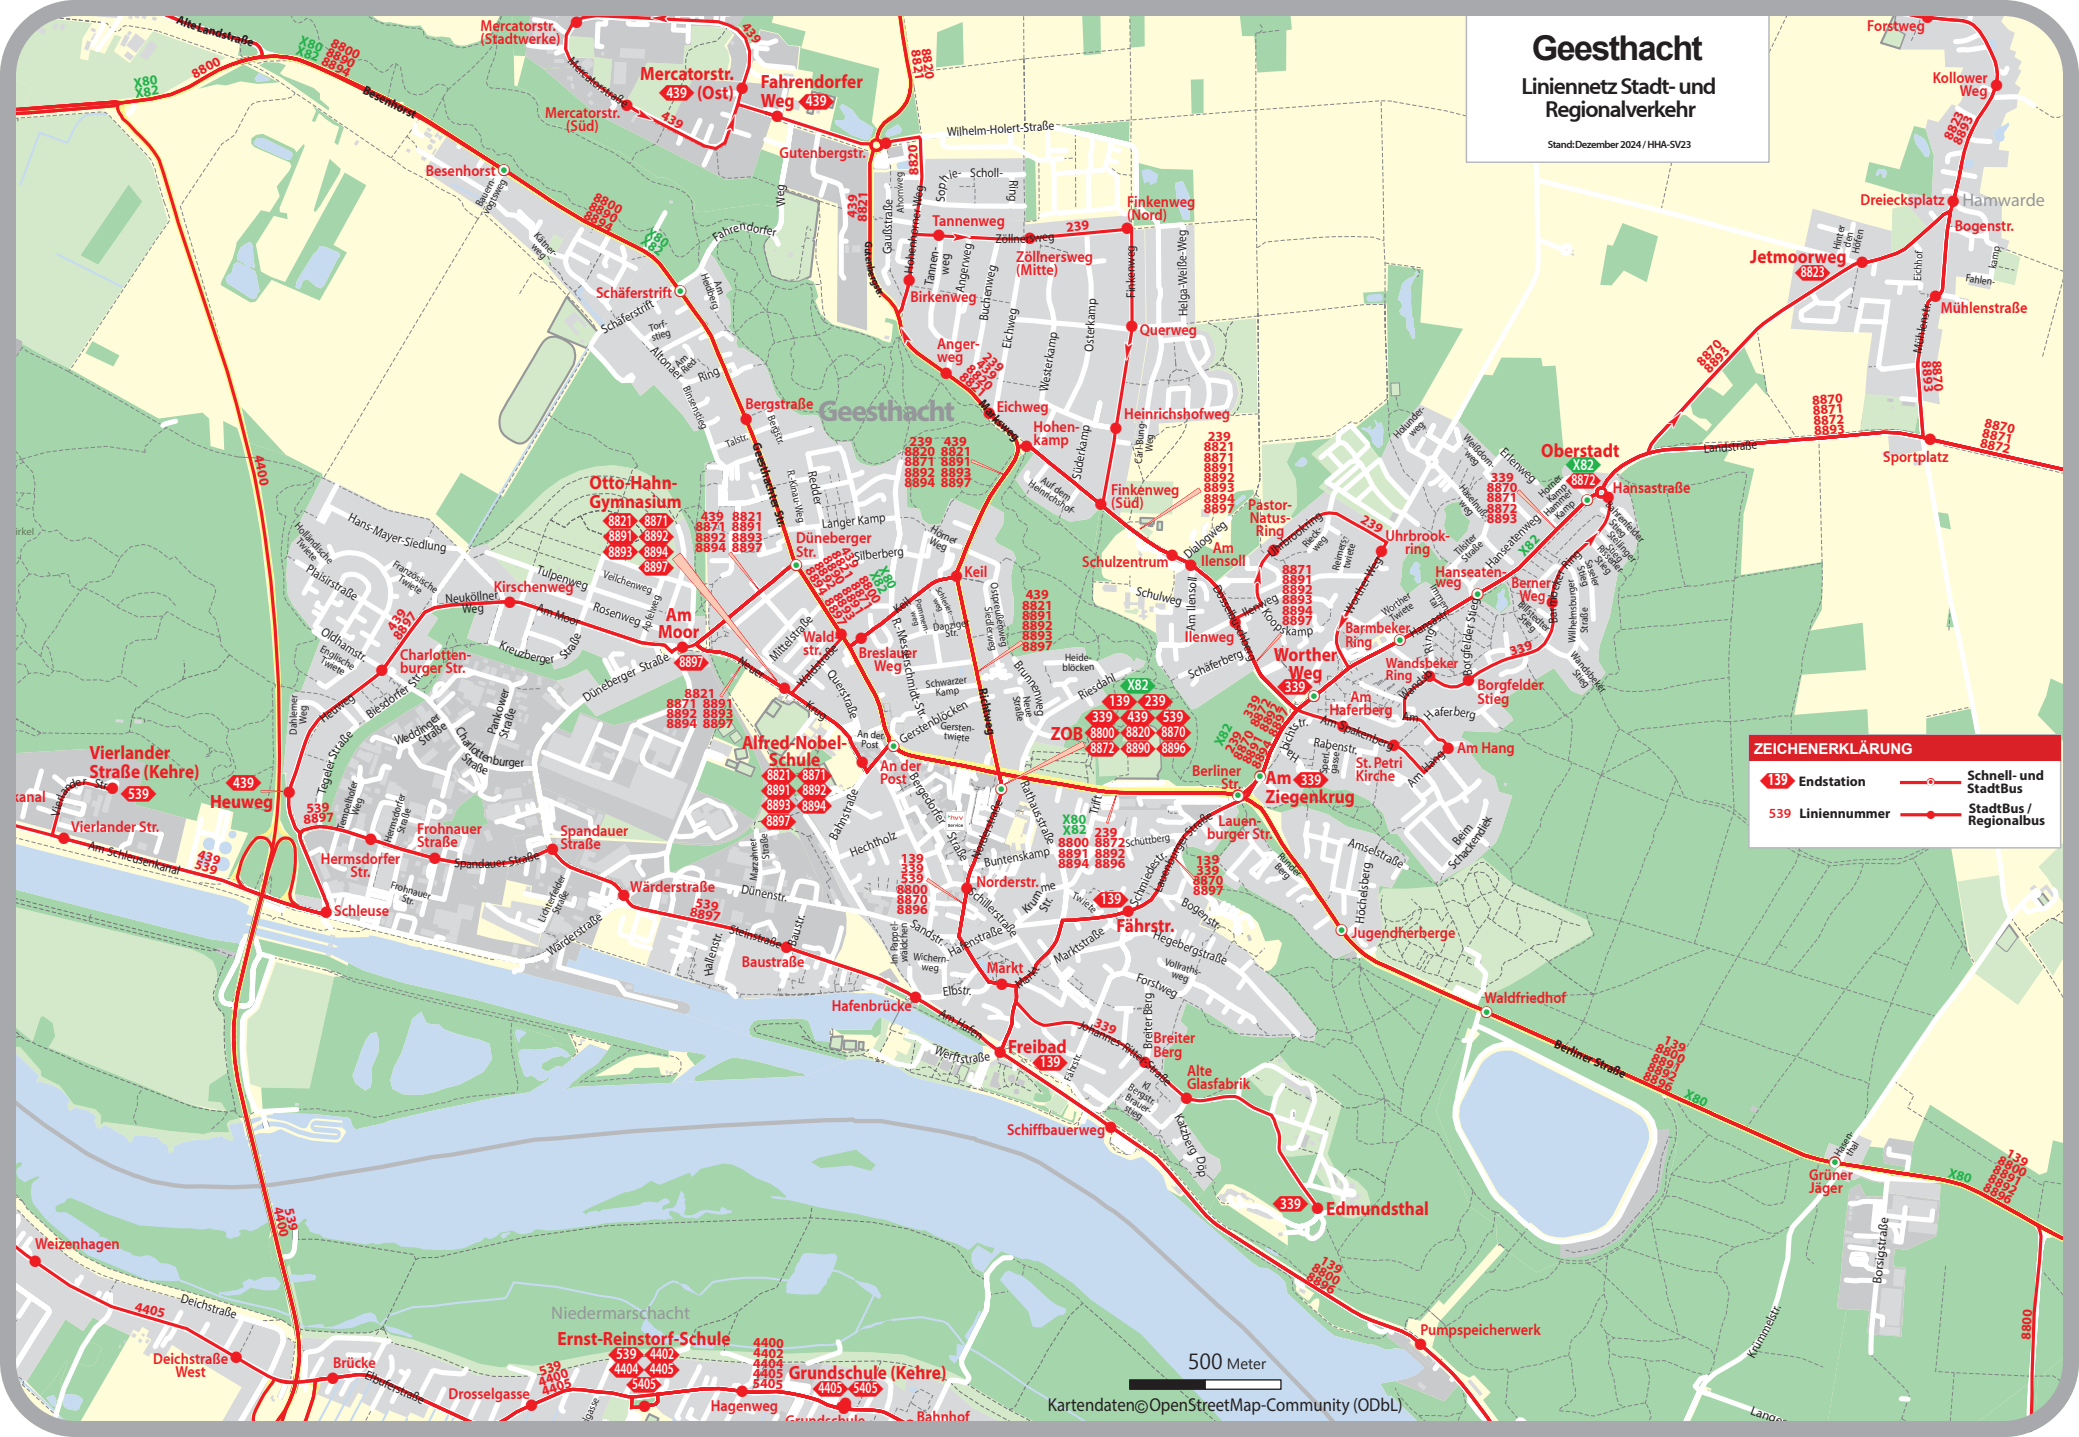

# Geesthacht

## Liniennetz Stadt- und Regionalverkehr

Stand: Dezember 2024 / HMA-SV23

### ZEICHENERKLÄRUNG

- 139** Endstation
- 539** Liniennummer
- Schnell- und StadtBus
- StadtBus / Regionalbus

500 Meter

Kartendaten © OpenStreetMap-Community (ODbL)