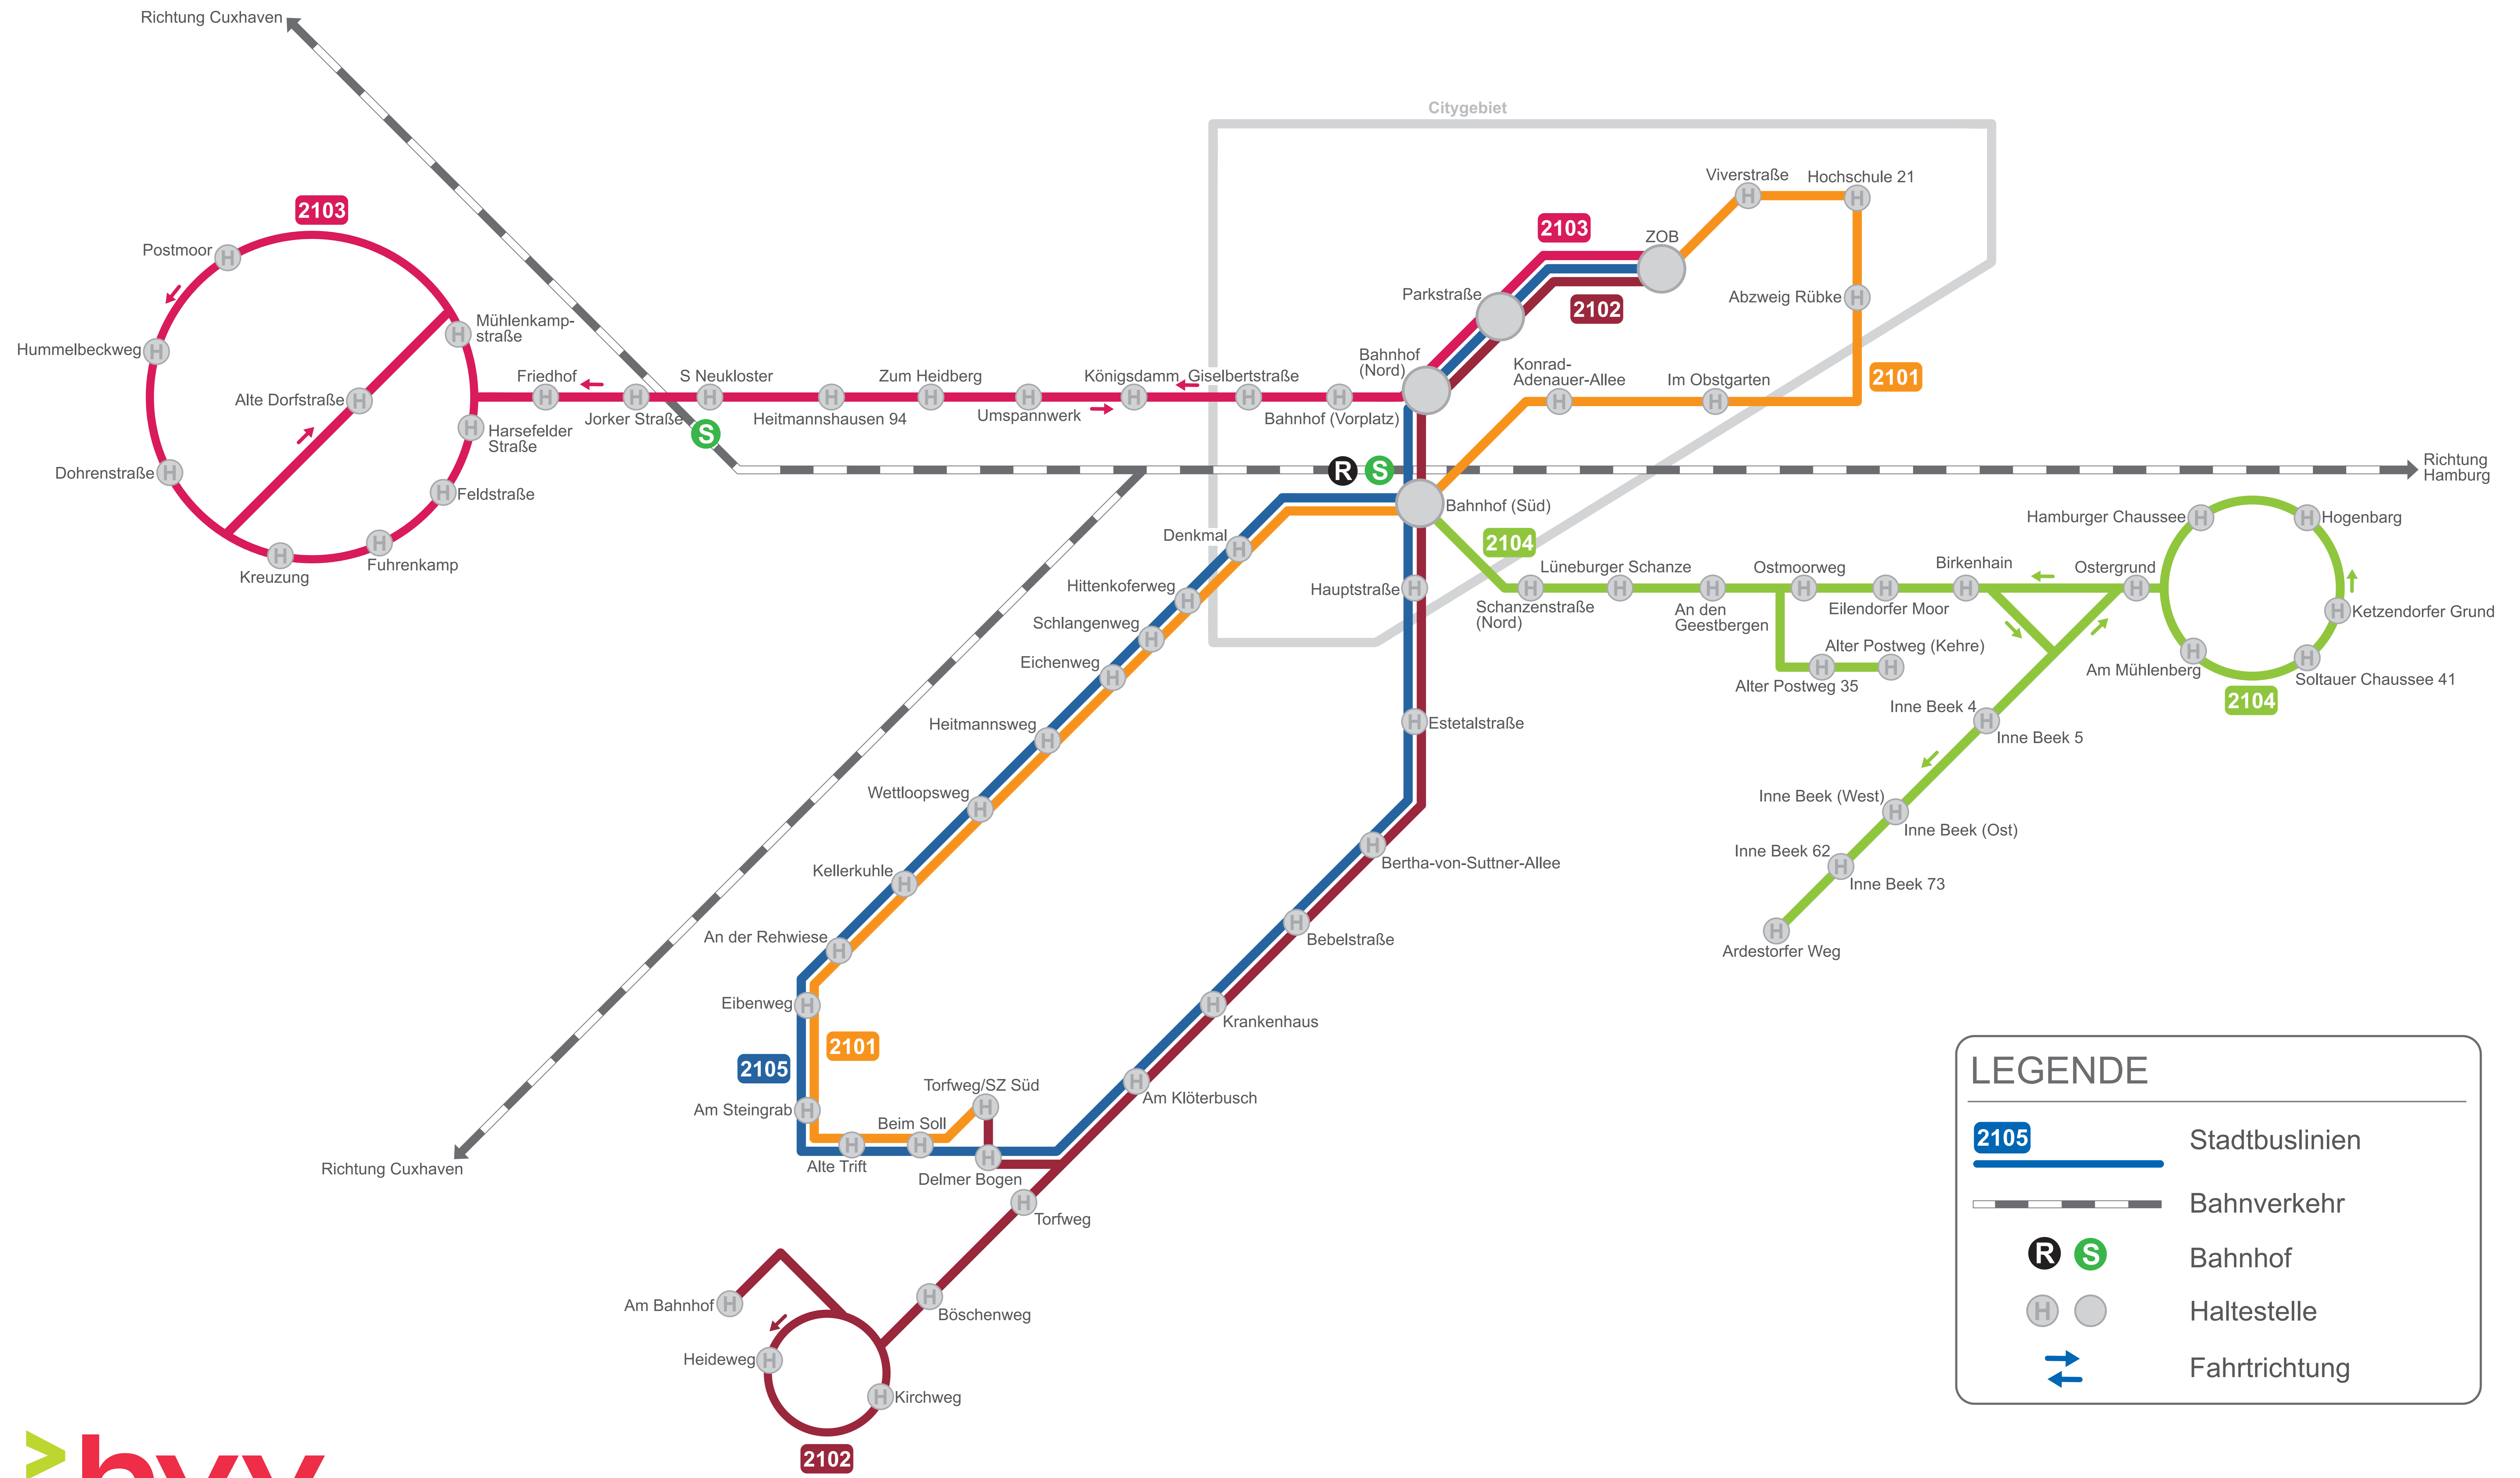

Linienetzplan | Stadtverkehr Buxtehude

LEGENDE

- 2105 — Stadtbuslinien
- Bahnverkehr
- R S Bahnhof
- H Haltestelle
- ↔ Fahrtrichtung

gültig ab: 15. Dezember 2024