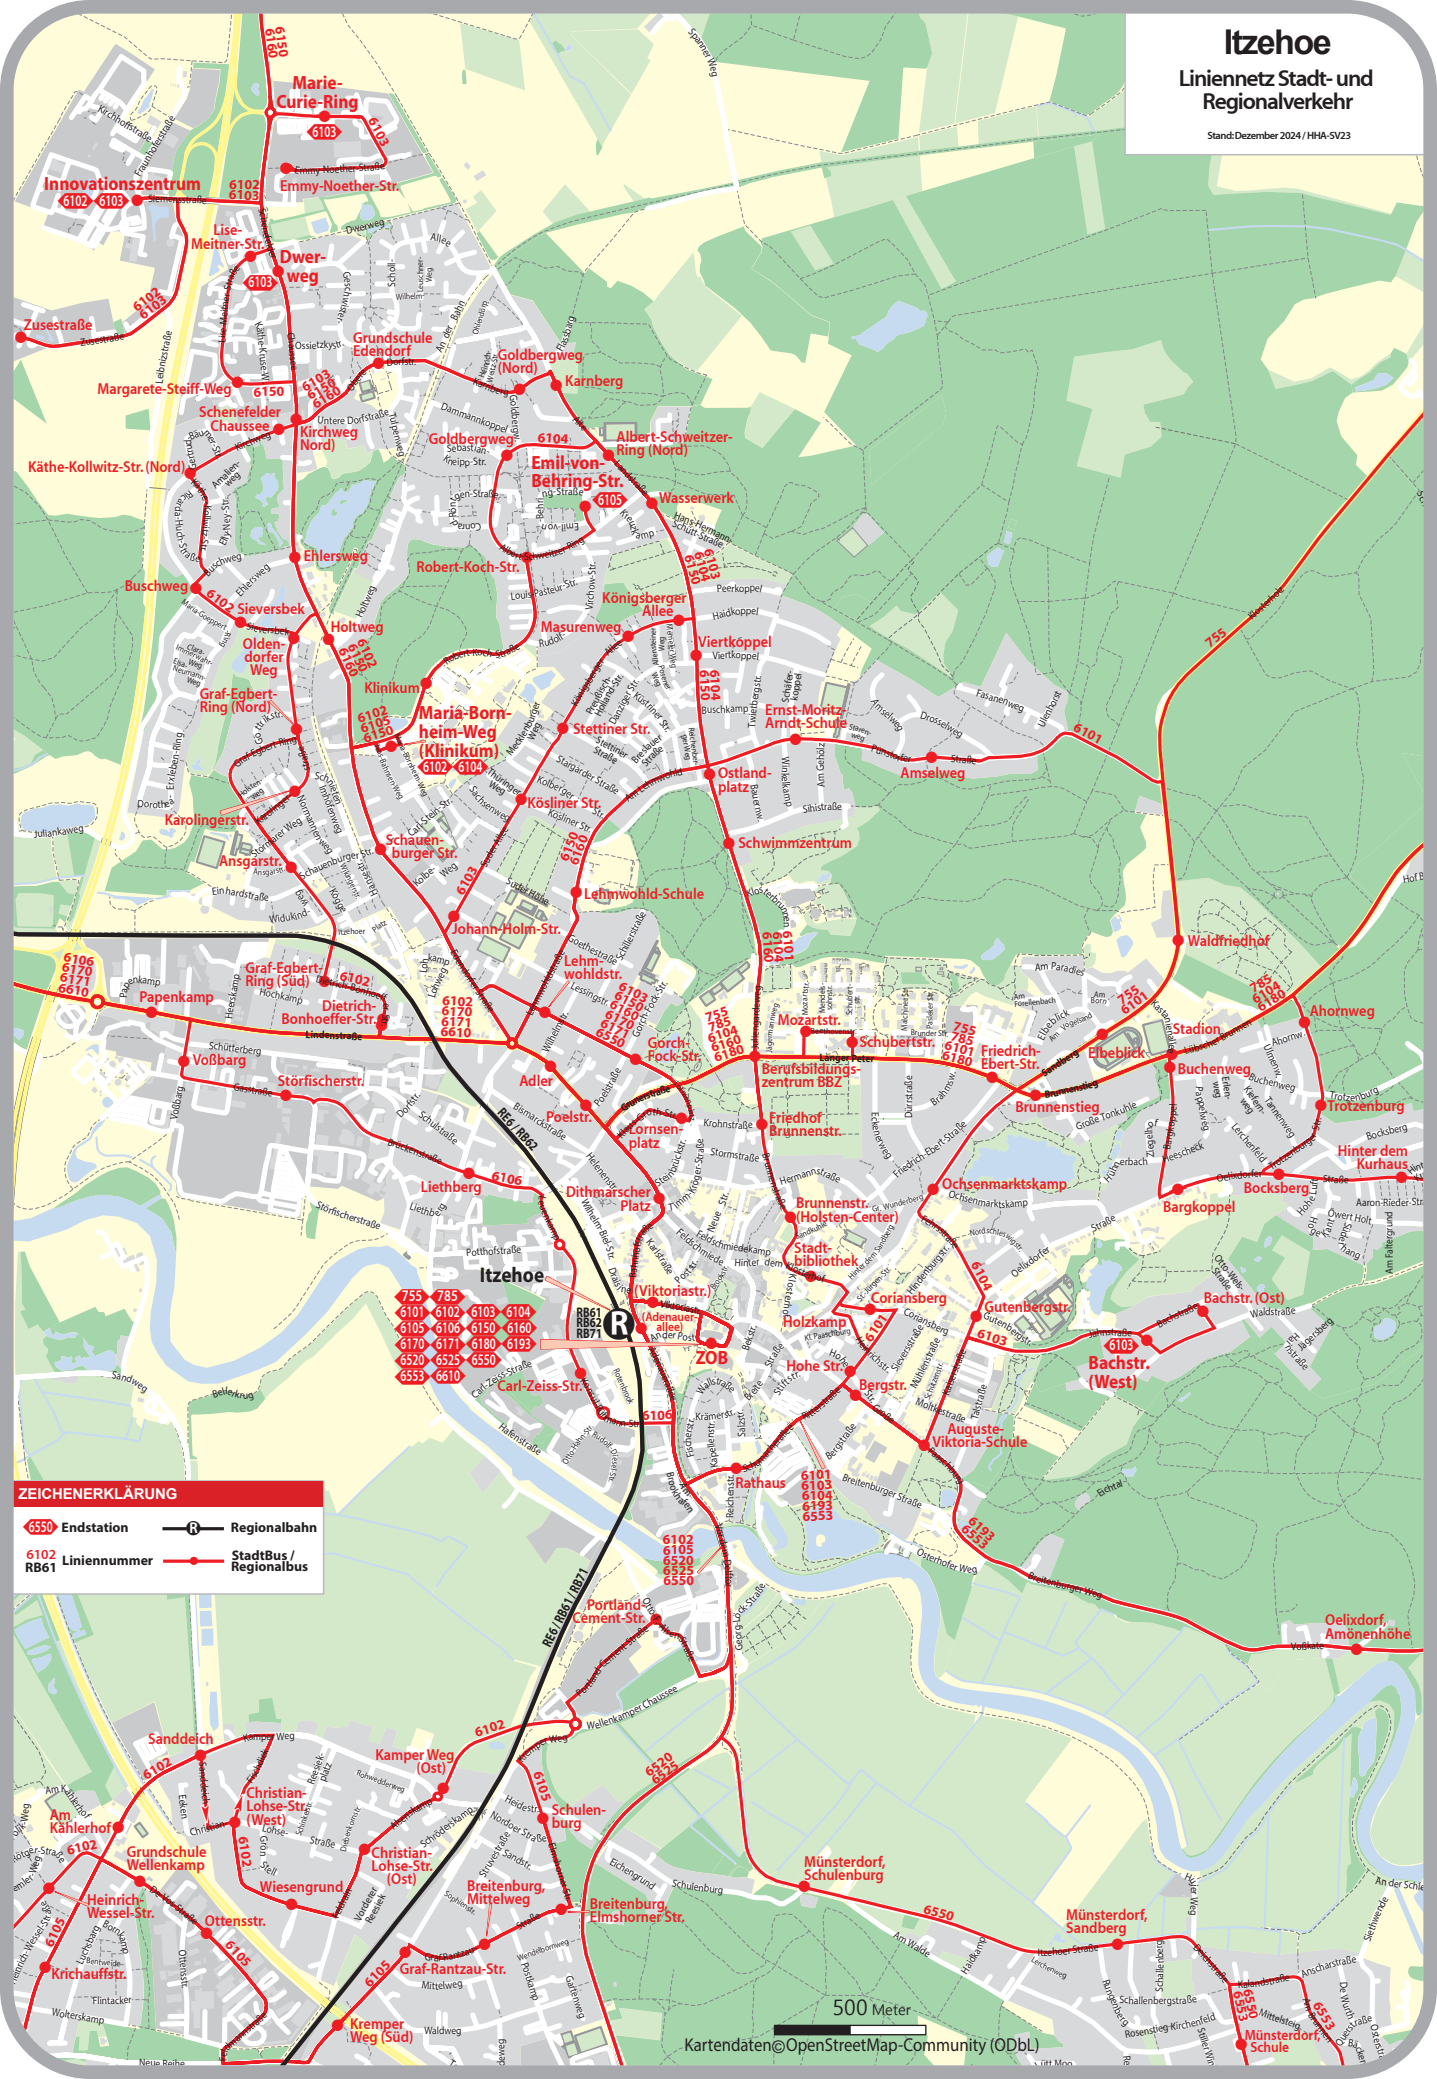

Itzehoe

Liniennetz Stadt- und Regionalverkehr

Stand: Dezember 2024 / HHA-SV23

ZEICHENERKLÄRUNG

- 6550 Endstation
- 6102 Liniennummer
- RB61
- Regionalbahn
- StadtBus / Regionalbus

500 Meter

Kartendaten © OpenStreetMap-Community (ODBL)