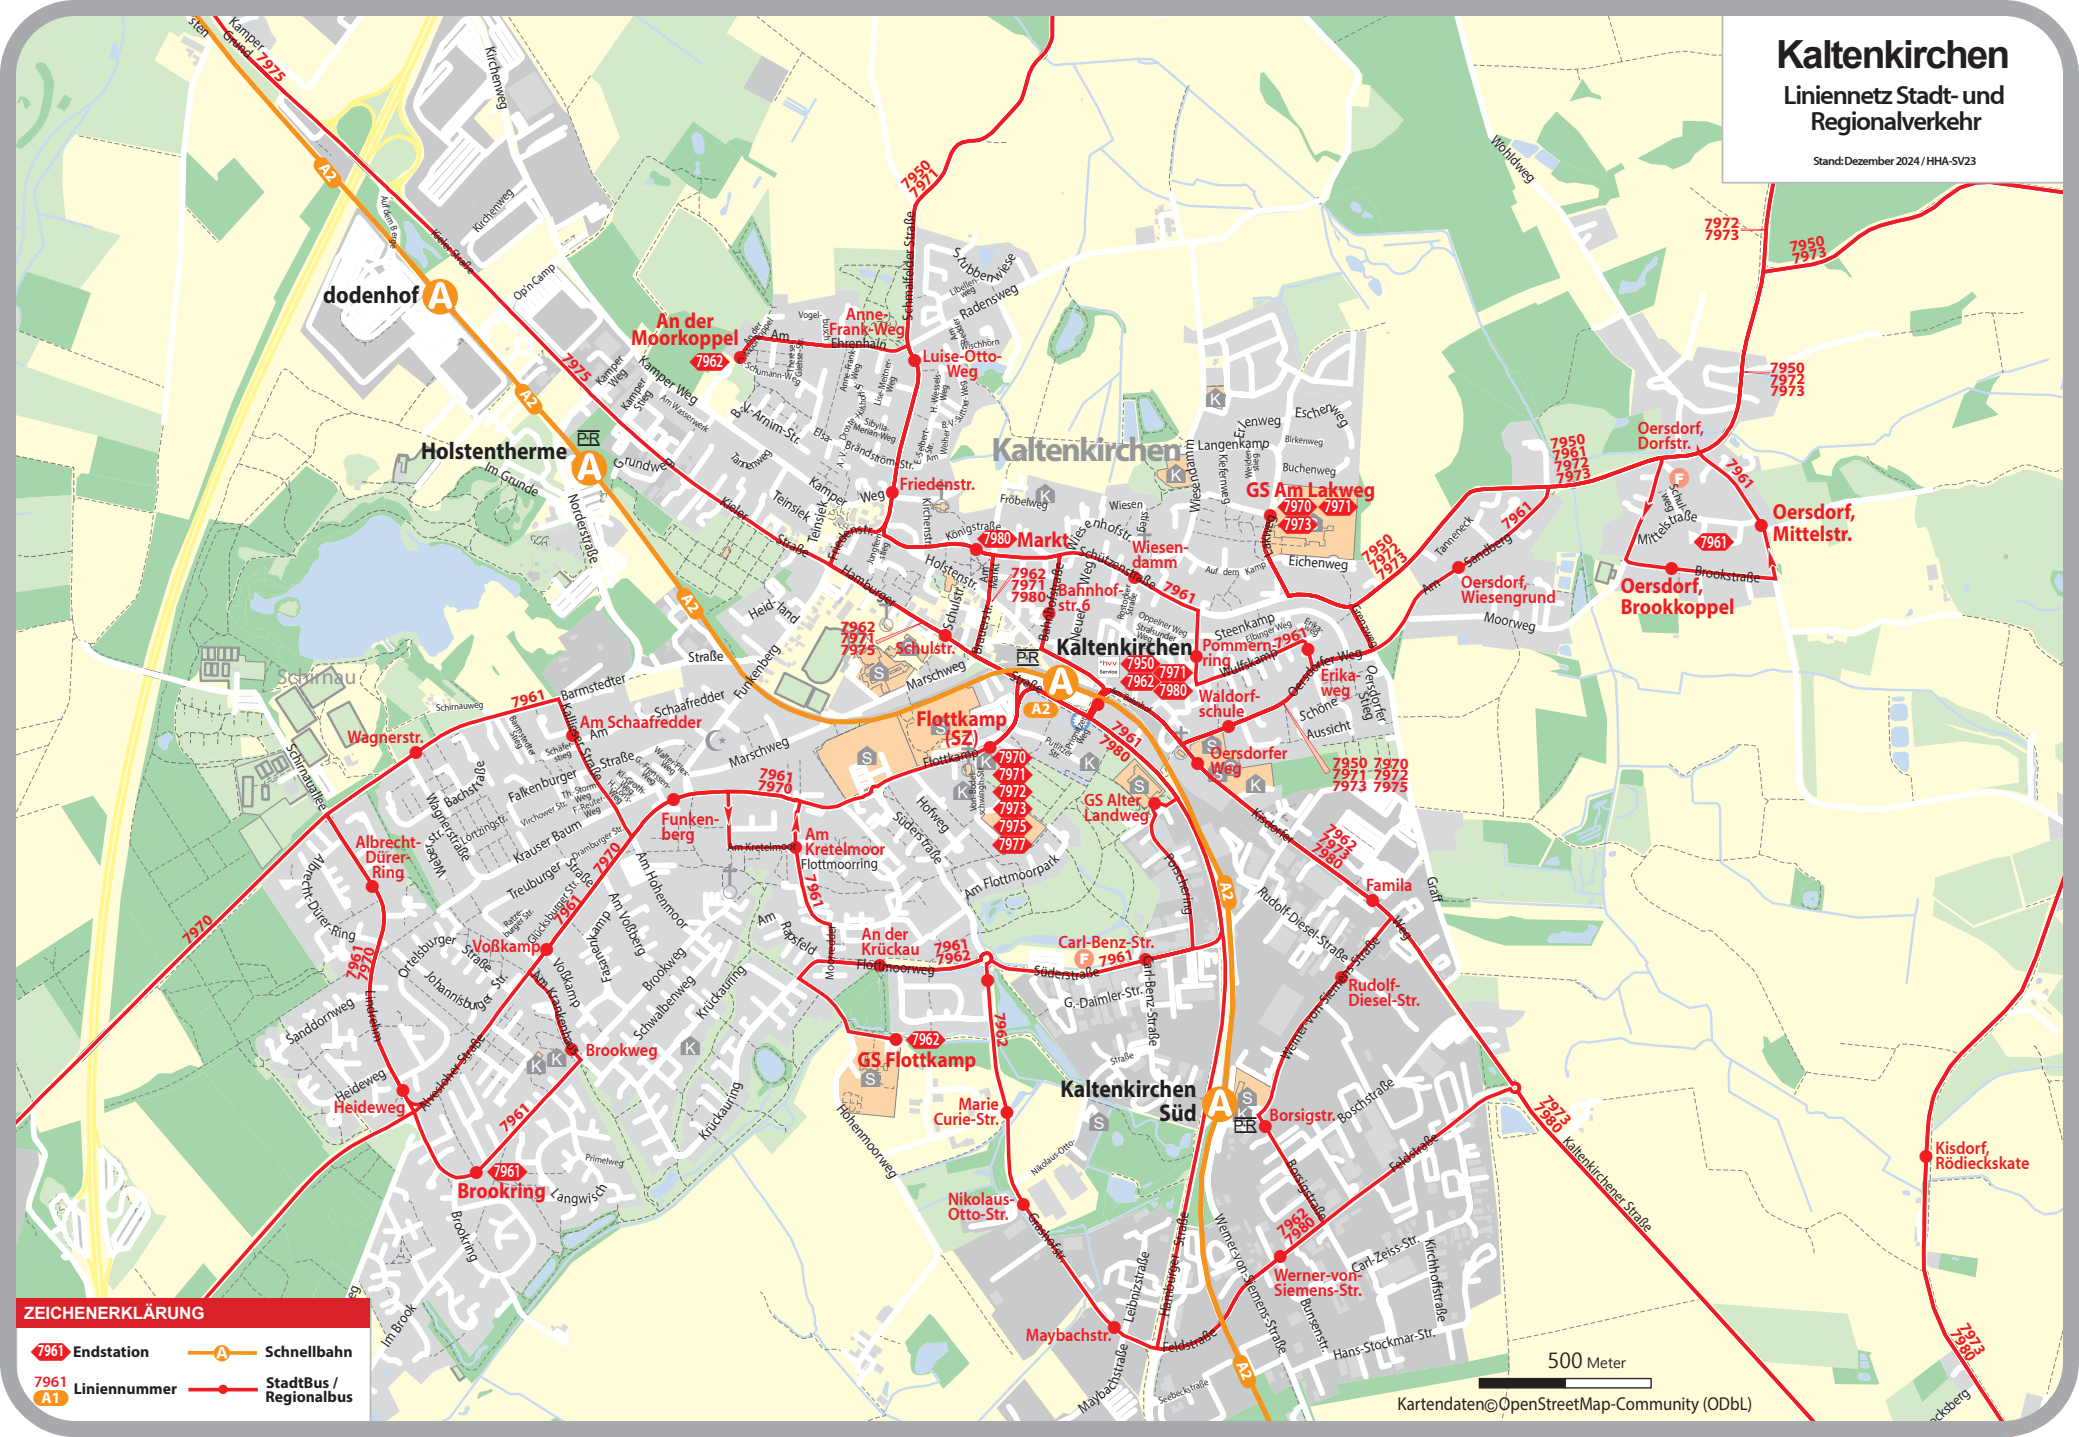

# Kaltenkirchen

## Liniennetz Stadt- und Regionalverkehr

Stand: Dezember 2024 / HHA-SV23

### ZEICHENERKLÄRUNG

- 7961 Endstation
- A Schnellbahn
- 7961 Liniennummer
- A1 StadtBus / Regionalbus

500 Meter

Kartendaten © OpenStreetMap-Community (ODbL)