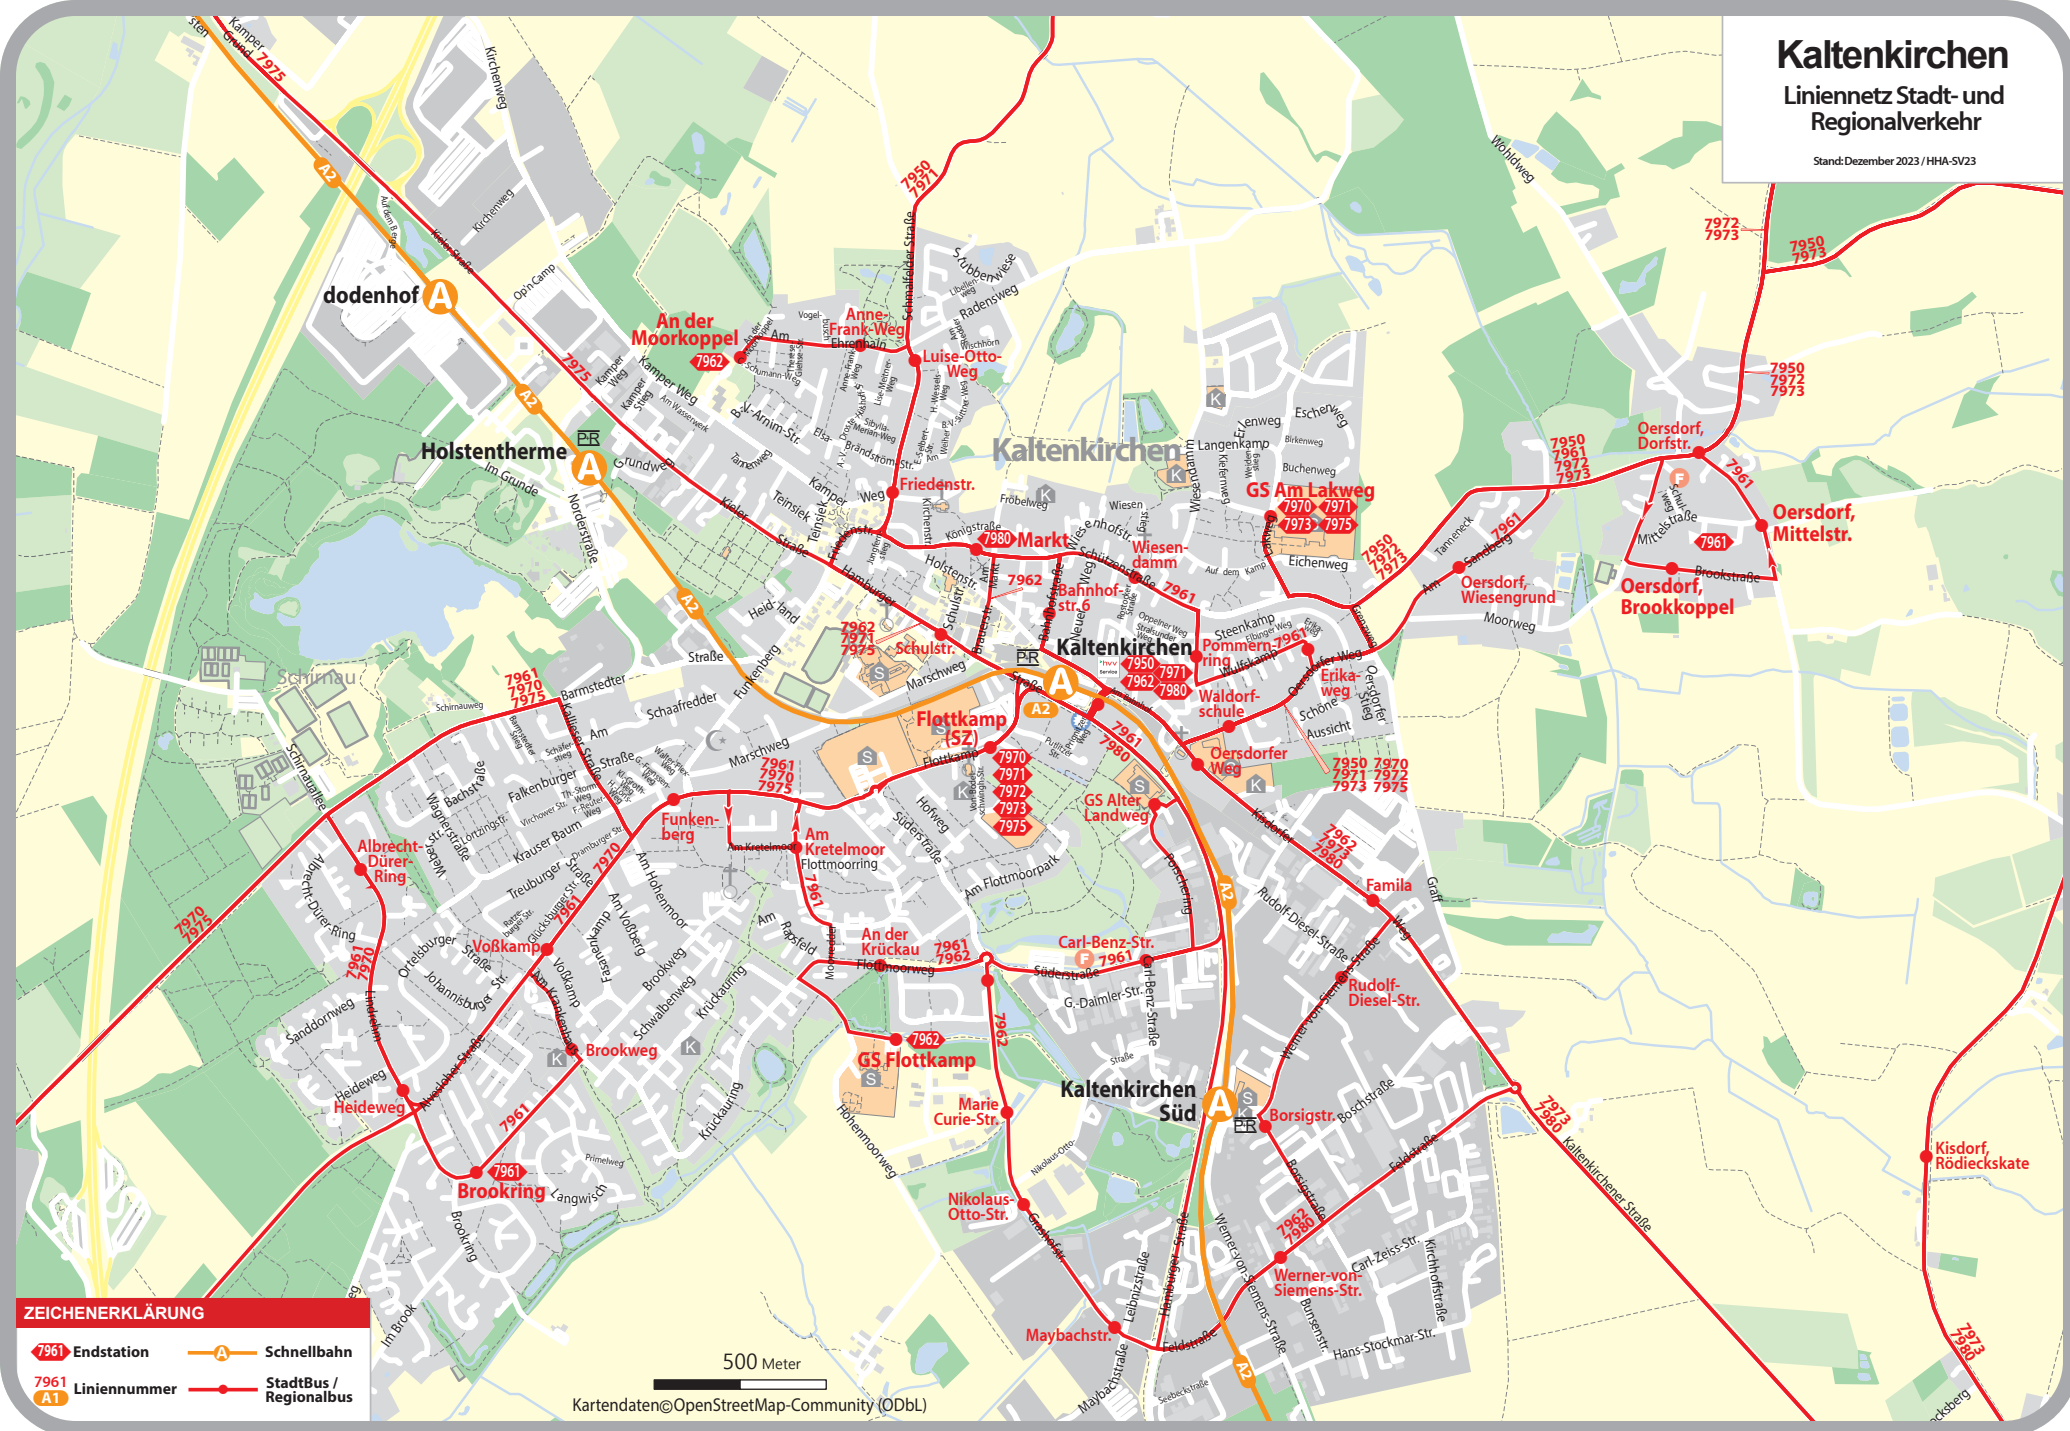

Kaltenkirchen

Linienetz Stadt- und Regionalverkehr

Stand: Dezember 2023 / HHA-SV23

ZEICHENERKLÄRUNG

- 7961 Endstation
- 7961 Liniennummer
- A Schnellbahn
- StadtBus / Regionalbus

500 Meter

Kartendaten©OpenStreetMap-Community (ODbL)