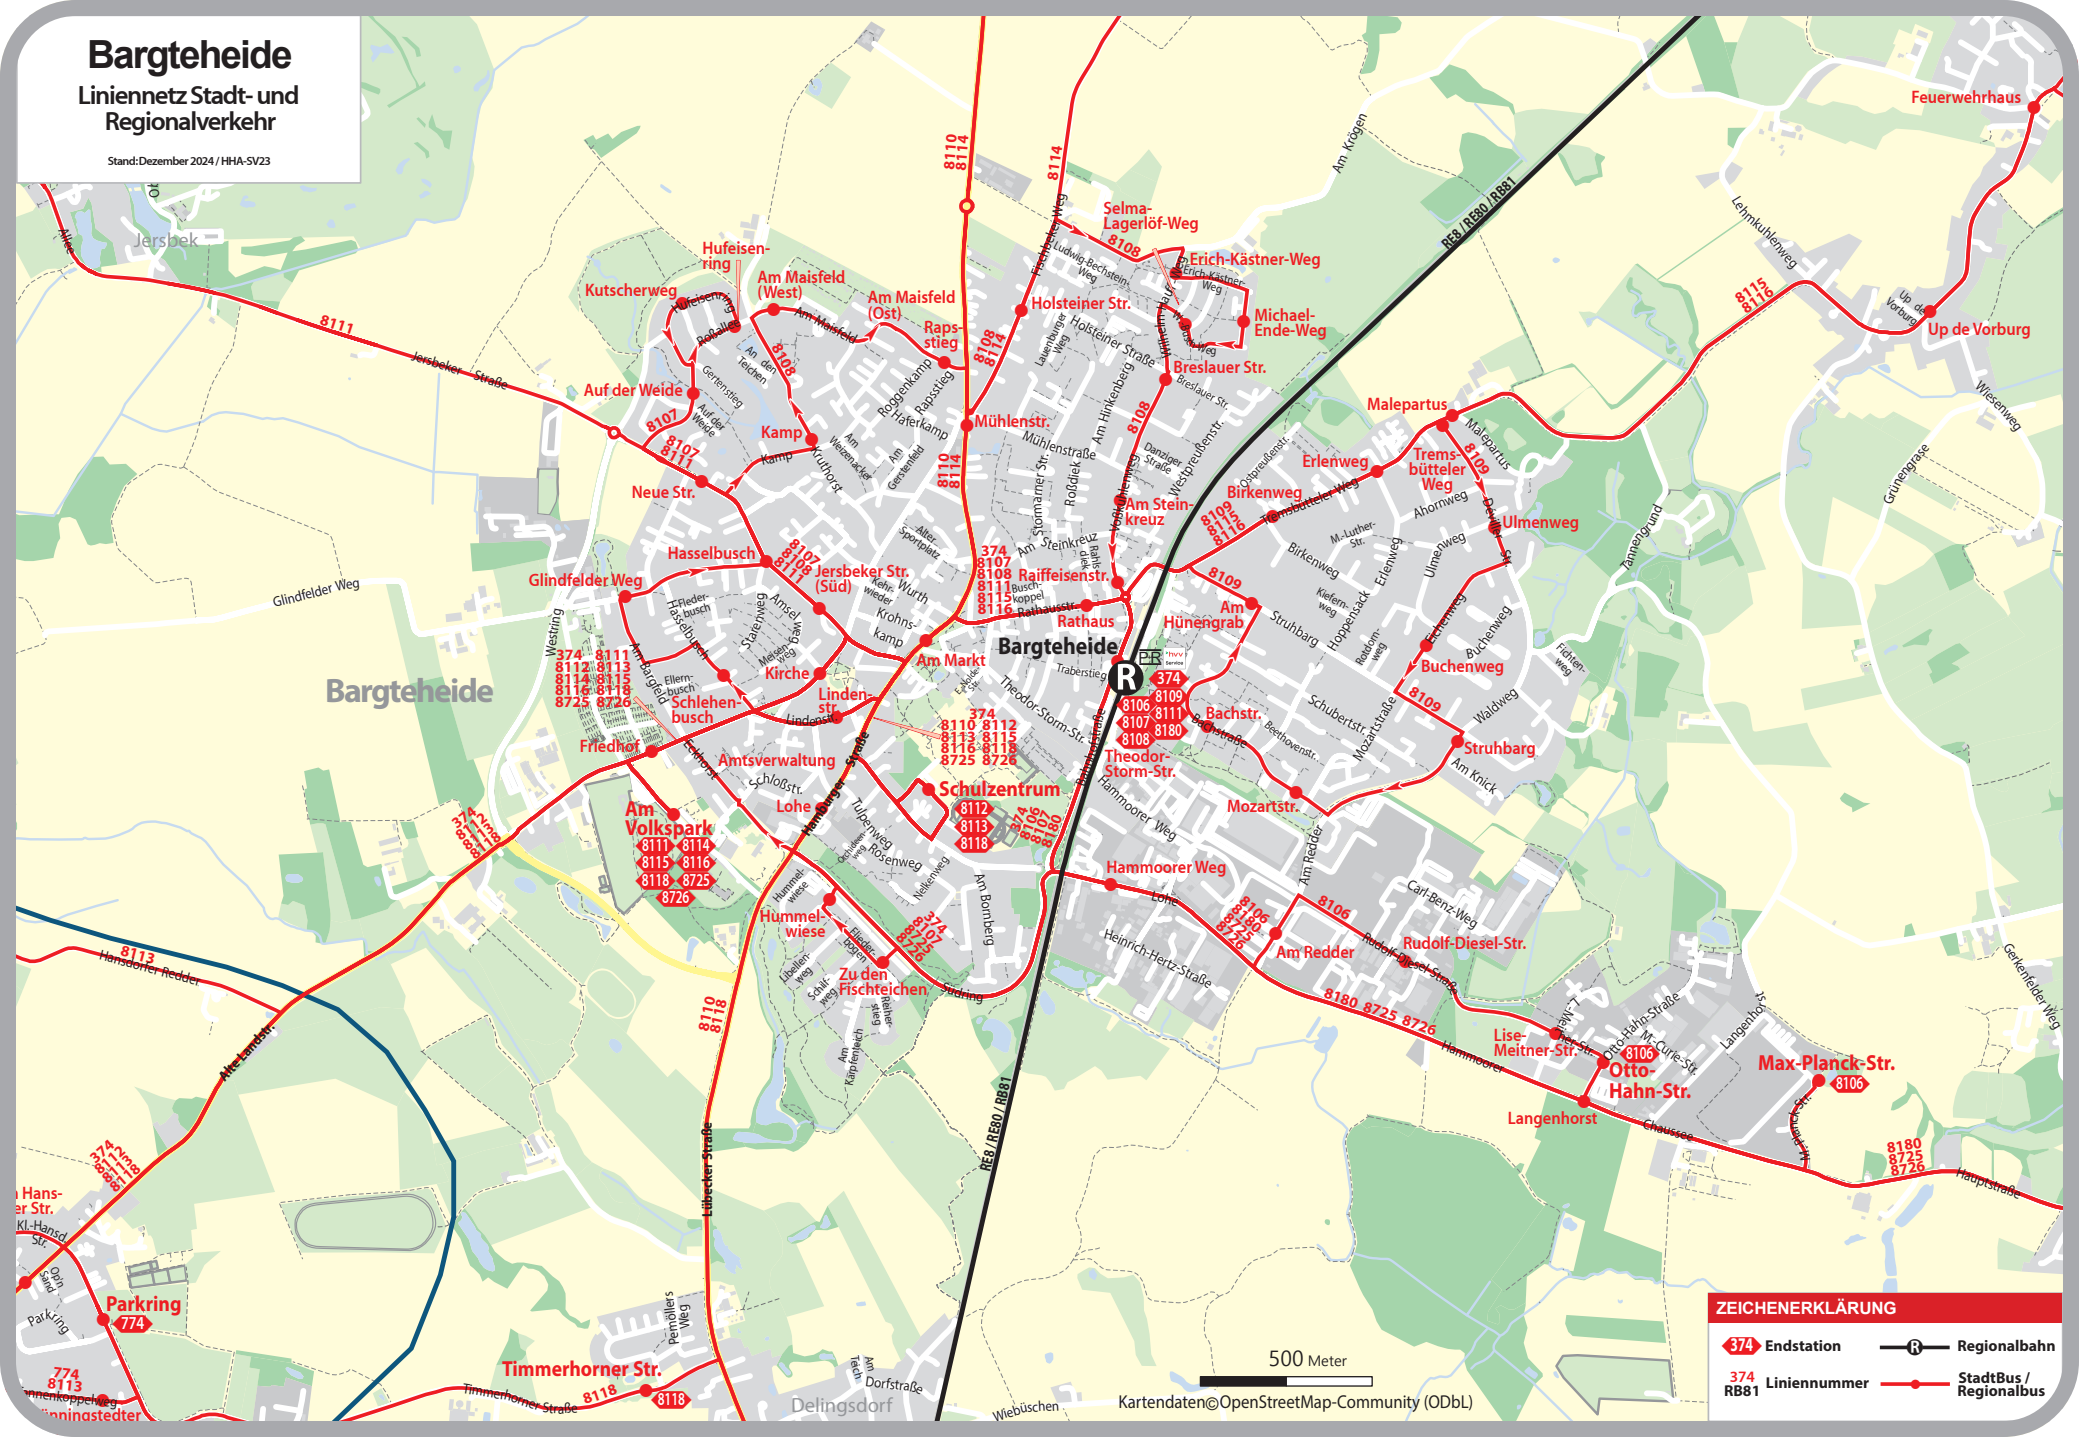

Bargteheide

Linienetz Stadt- und Regionalverkehr

Stand: Dezember 2024 / HHA-SV23

ZEICHENERKLÄRUNG	
374 Endstation	Regionalbahn
374 Liniennummer	StadtBus / Regionalbus

Kartendaten © OpenStreetMap-Community (ODbL)