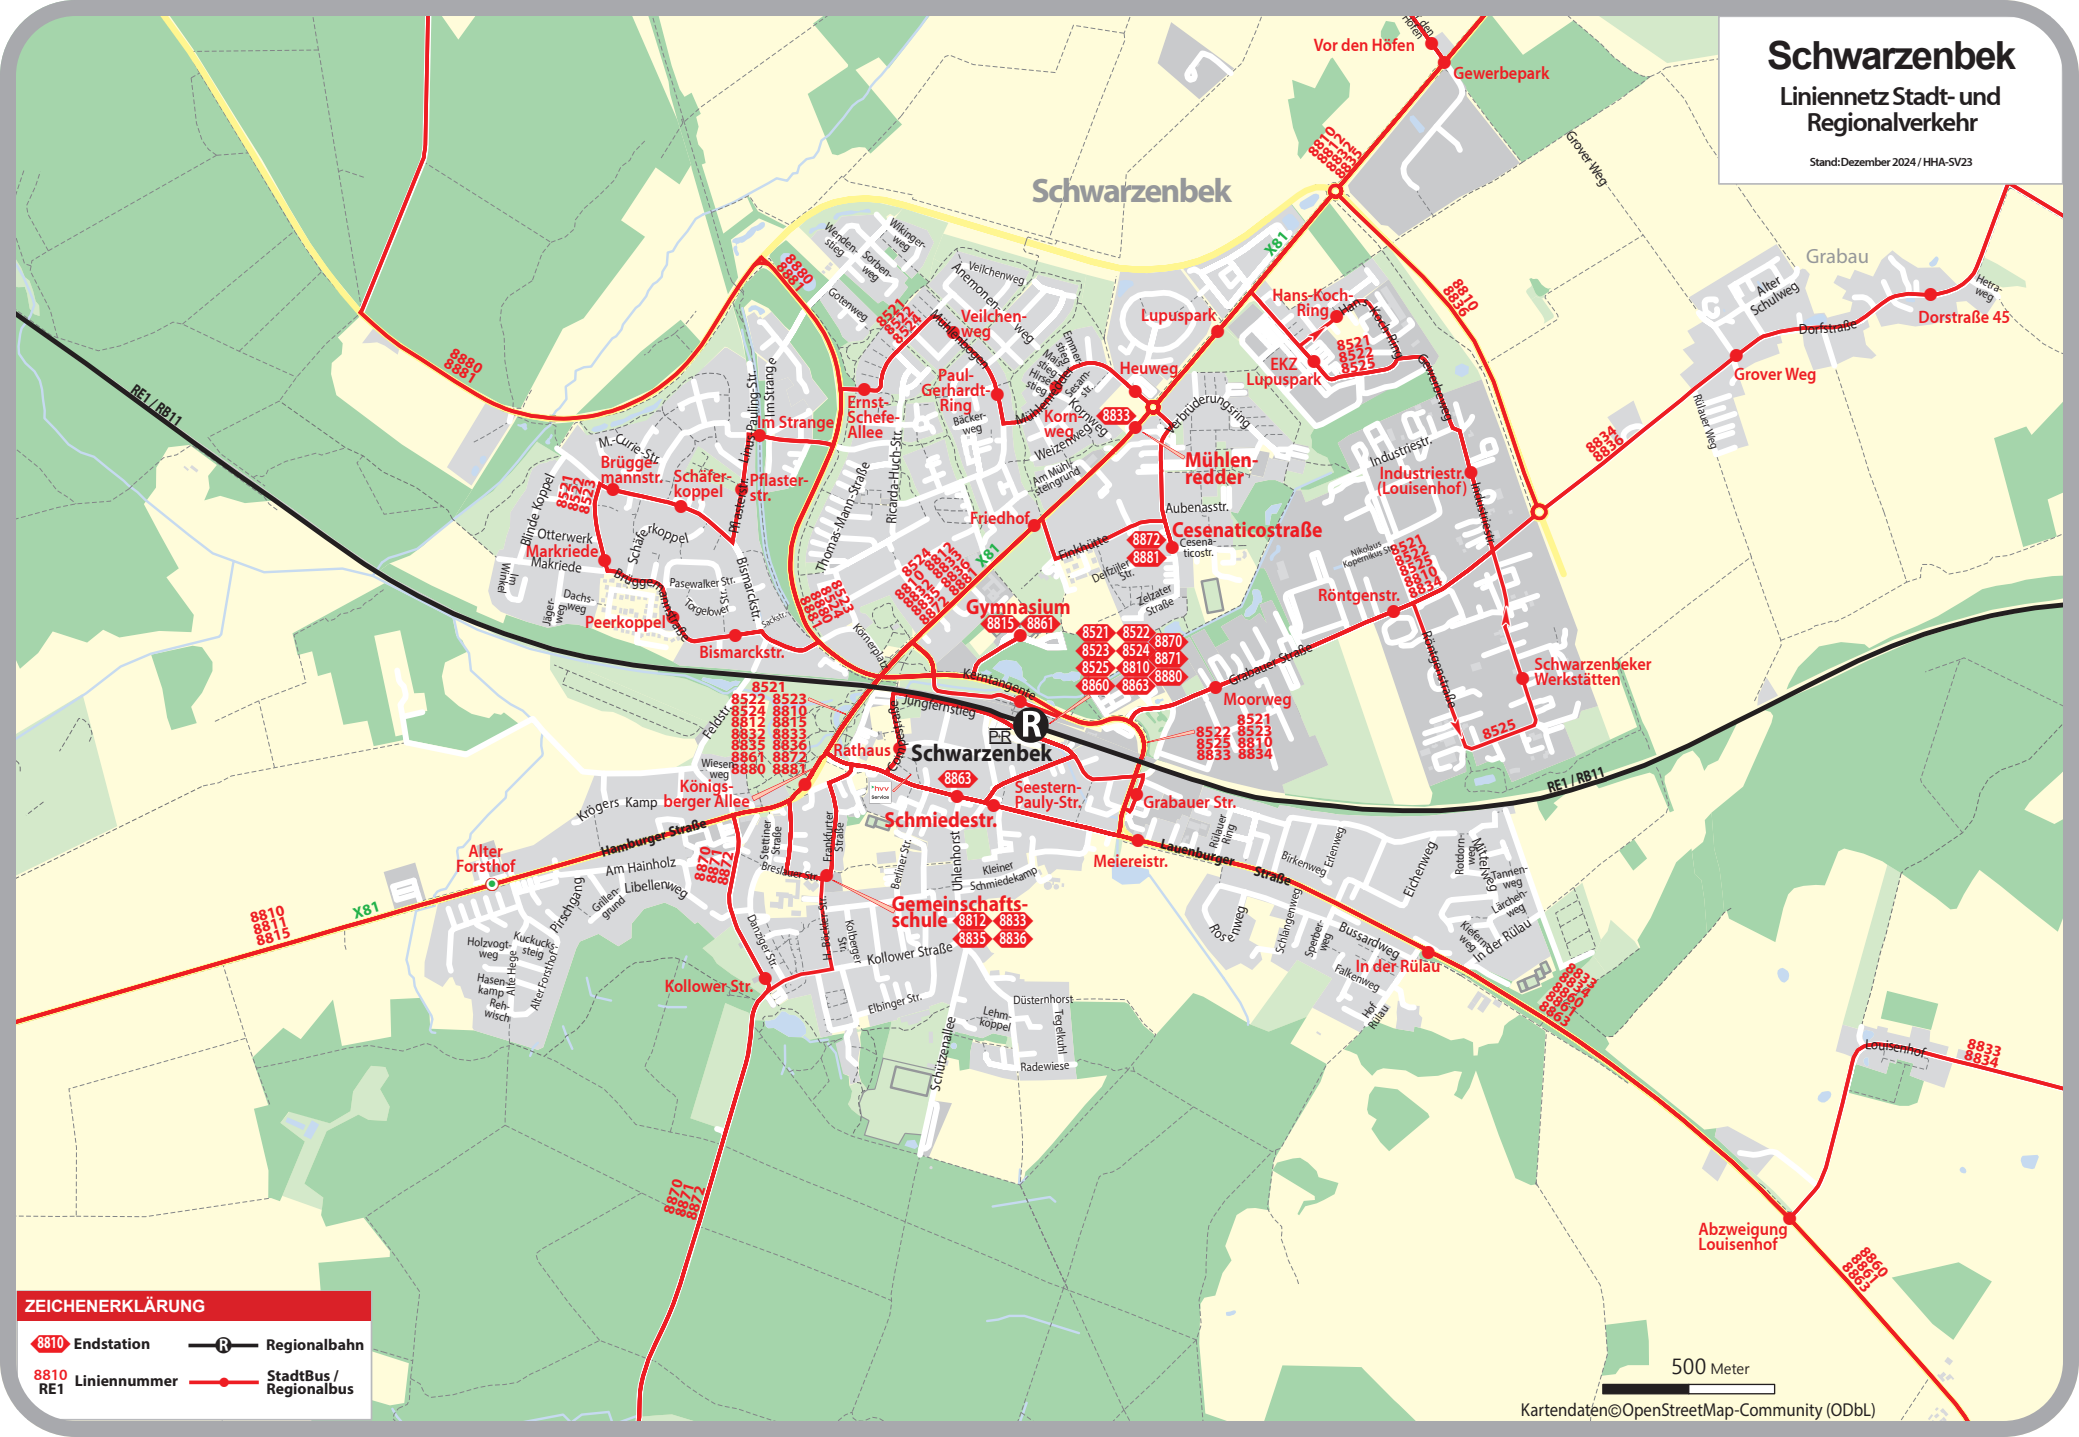

# Schwarzenbek

## Liniennetz Stadt- und Regionalverkehr

Stand: Dezember 2024 / HHA-SV23

**ZEICHENERKLÄRUNG**

- 8810 Endstation
- 8810 RE1 Liniennummer
- Regionalbahn
- StadtBus / Regionalbus

500 Meter